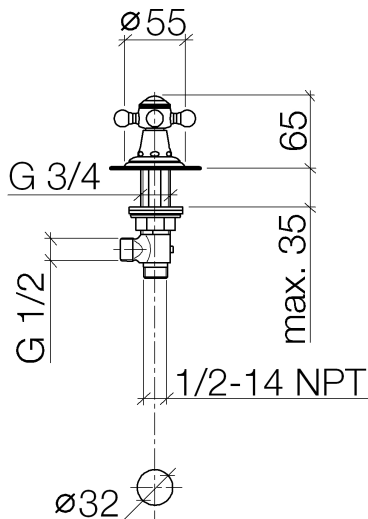

Waschtisch - Madison

Seitenventil rechtsschließend kalt oder warm - chrom

Artikelnummer: 20 000 360-00

- Bohrungsdurchmesser 32 mm
- Rosette Ø 55 mm
- mit je einem Porzellanplättchen HOT und COLD

chrom

Maßzeichnung

Alle Angaben in mm / inch = mm x 0,0394

Waschtisch - Madison

Seitenventil rechtsschließend kalt oder warm - chrom

Artikelnummer: 20 000 360-00

Durchflussdiagramm

Waschtisch - Madison

Seitenventil rechtsschließend kalt oder warm - chrom