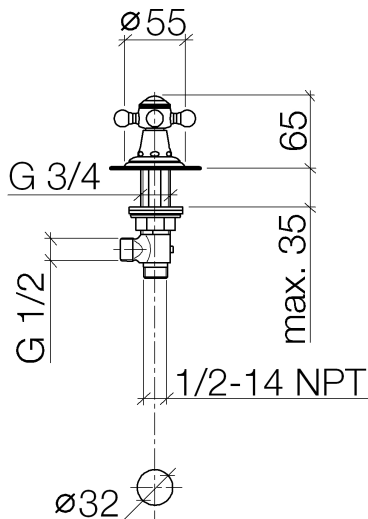

Waschtisch - Madison

Seitenventil rechtsschließend kalt oder warm - platin matt

Artikelnummer: 20 000 360-06

- Bohrungsdurchmesser 32 mm
- Rosette Ø 55 mm
- mit je einem Porzellanplättchen HOT und COLD

platin matt

Maßzeichnung

Alle Angaben in mm / inch = mm x 0,0394

Waschtisch - Madison

Seitenventil rechtsschließend kalt oder warm - platin matt

Artikelnummer: 20 000 360-06

## Durchflussdiagramm

Waschtisch - Madison

Seitenventil rechtsschließend kalt oder warm - platin matt

Artikelnummer: 20 000 360-06

Weitere Oberflächenvarianten

chrom  
20 000 360-00

altmissing  
20 000 360-03