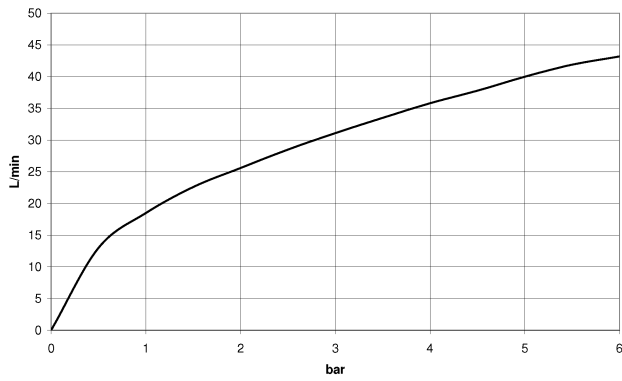

Waschtisch - Madison

Seitenventil rechtsschließend kalt oder warm - platin matt

Artikelnummer: 20 000 360-06

- Bohrungsdurchmesser 32 mm
- Rosette Ø 55 mm
- mit je einem Porzellanplättchen HOT und COLD

platin matt

Maßzeichnung

Alle Angaben in mm / inch = mm x 0,0394

Waschtisch - Madison

Seitenventil rechtsschließend kalt oder warm - platin matt

Artikelnummer: 20 000 360-06

## Durchflussdiagramm

Waschtisch - Madison

Seitenventil rechtsschließend kalt oder warm - platin matt

Artikelnummer: 20 000 360-06

Weitere Oberflächenvarianten

chrom  
20 000 360-00

altmissing  
20 000 360-03