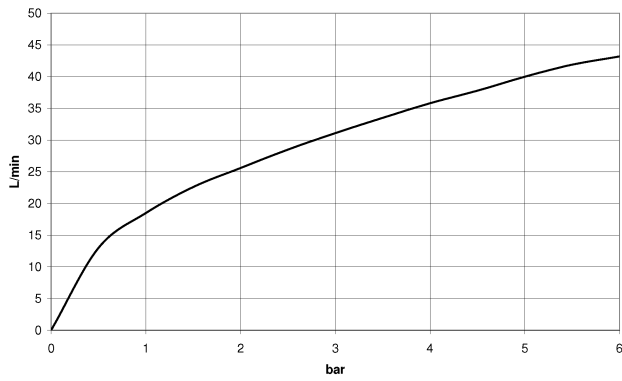

Waschtisch - Madison

Seitenventil rechtsschließend kalt oder warm - platin

Artikelnummer: 20 000 360-08

- Bohrungsdurchmesser 32 mm
- Rosette Ø 55 mm
- mit je einem Porzellanplättchen HOT und COLD

platin

Maßzeichnung

Alle Angaben in mm / inch = mm x 0,0394

Waschtisch - Madison

Seitenventil rechtsschließend kalt oder warm - platin

Artikelnummer: 20 000 360-08

## Durchflussdiagramm

Waschtisch - Madison

Seitenventil rechtsschließend kalt oder warm - platin

Artikelnummer: 20 000 360-08

Weitere Oberflächenvarianten

chrom  
20 000 360-00

altmessing  
20 000 360-03

platin matt  
20 000 360-06