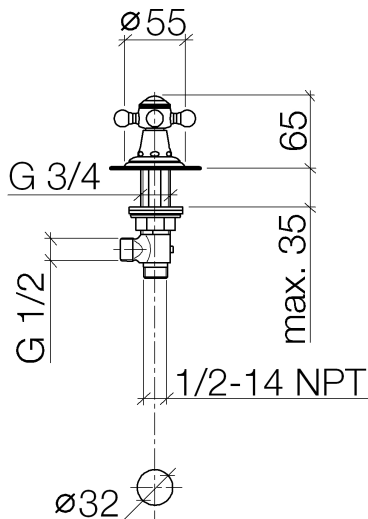

Waschtisch - Madison

Seitenventil rechtsschließend kalt oder warm - platin

Artikelnummer: 20 000 360-08

- Bohrungsdurchmesser 32 mm
- Rosette Ø 55 mm
- mit je einem Porzellanplättchen HOT und COLD

platin

Maßzeichnung

Alle Angaben in mm / inch = mm x 0,0394

Waschtisch - Madison

Seitenventil rechtsschließend kalt oder warm - platin

Artikelnummer: 20 000 360-08

## Durchflussdiagramm

Waschtisch - Madison

Seitenventil rechtsschließend kalt oder warm - platin

Artikelnummer: 20 000 360-08

Weitere Oberflächenvarianten

chrom  
20 000 360-00

altmessing  
20 000 360-03

platin matt  
20 000 360-06