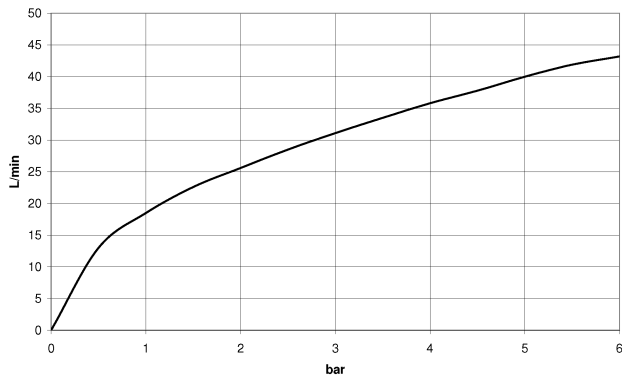

## Waschtisch - Madison

Seitenventil rechtsschließend kalt oder warm - messing

Artikelnummer: 20 000 360-09

- Bohrungsdurchmesser 32 mm
- Rosette Ø 55 mm
- mit je einem Porzellanplättchen HOT und COLD

messing

## Maßzeichnung

Alle Angaben in mm / inch = mm x 0,0394

Waschtisch - Madison

Seitenventil rechtsschließend kalt oder warm - messing

Artikelnummer: 20 000 360-09

## Durchflussdiagramm

Waschtisch - Madison

Seitenventil rechtsschließend kalt oder warm - messing

Artikelnummer: 20 000 360-09

Weitere Oberflächenvarianten

chrom  
20 000 360-00

altmessing  
20 000 360-03

platin matt  
20 000 360-06