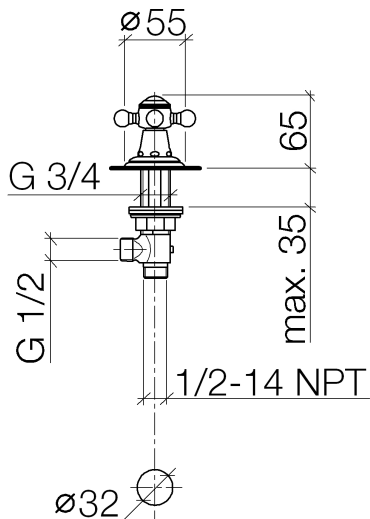

## Waschtisch - Madison

Seitenventil rechtsschließend kalt oder warm - messing

Artikelnummer: 20 000 360-09

- Bohrungsdurchmesser 32 mm
- Rosette Ø 55 mm
- mit je einem Porzellanplättchen HOT und COLD

messing

## Maßzeichnung

Alle Angaben in mm / inch = mm x 0,0394

Waschtisch - Madison

Seitenventil rechtsschließend kalt oder warm - messing

Artikelnummer: 20 000 360-09

## Durchflussdiagramm

Waschtisch - Madison

Seitenventil rechtsschließend kalt oder warm - messing

Artikelnummer: 20 000 360-09

Weitere Oberflächenvarianten

chrom  
20 000 360-00

altmessing  
20 000 360-03

platin matt  
20 000 360-06