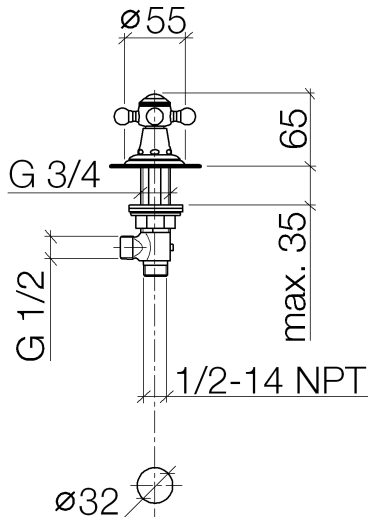

Waschtisch - Madison

Seitenventil rechtsschließend kalt oder warm - Dark Platinum matt

Artikelnummer: 20 000 360-99

- Bohrungsdurchmesser 32 mm
- Rosette Ø 55 mm
- mit je einem Porzellanplättchen HOT und COLD

Dark Platinum matt

Maßzeichnung

Alle Angaben in mm / inch = mm x 0,0394

Waschtisch - Madison

Seitenventil rechtsschließend kalt oder warm - Dark Platinum matt

Artikelnummer: 20 000 360-99

## Durchflussdiagramm

Waschtisch - Madison

Seitenventil rechtsschließend kalt oder warm - Dark Platinum matt

Artikelnummer: 20 000 360-99

Weitere Oberflächenvarianten

chrom  
20 000 360-00

altmessing  
20 000 360-03