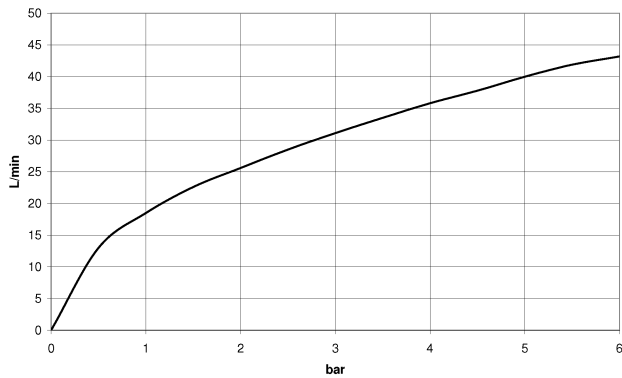

Waschtisch - Madison

Seitenventil rechtsschließend kalt oder warm - Dark Platinum matt

Artikelnummer: 20 000 360-99

- Bohrungsdurchmesser 32 mm
- Rosette Ø 55 mm
- mit je einem Porzellanplättchen HOT und COLD

Dark Platinum matt

Maßzeichnung

Alle Angaben in mm / inch = mm x 0,0394

Waschtisch - Madison

Seitenventil rechtsschließend kalt oder warm - Dark Platinum matt

Artikelnummer: 20 000 360-99

## Durchflussdiagramm

Waschtisch - Madison

Seitenventil rechtsschließend kalt oder warm - Dark Platinum matt

Artikelnummer: 20 000 360-99

Weitere Oberflächenvarianten

chrom  
20 000 360-00

altmessing  
20 000 360-03