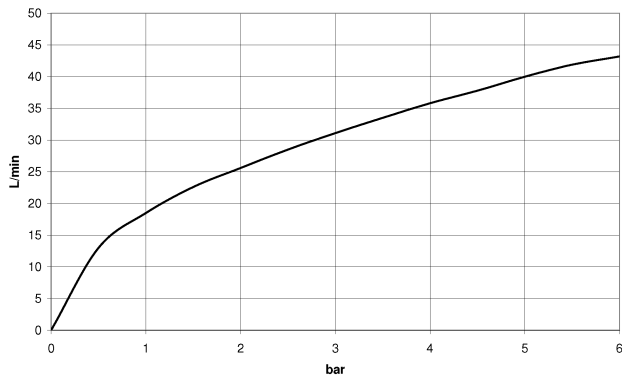

Badewanne - CL.1

Seitenventil linksschließend warm - platin matt

Artikelnummer: 20 000 706-06

- Armaturengruppe nach DIN 4109: 1
- Um die überproportional gestiegenen Materialkosten auszugleichen, sehen wir uns leider gezwungen, ab dem 1. Juni 2020 einen Edelmetallzuschlag in Höhe von zehn Prozent für diesen Artikel zu berechnen.
- Der Zuschlag ist nicht im angezeigten Preis enthalten.

platin matt

Maßzeichnung

Alle Angaben in mm / inch = mm x 0,0394

Badewanne - CL.1

Seitenventil linksschließend warm - platin matt

Artikelnummer: 20 000 706-06

Durchflussdiagramm

Badewanne - CL.1