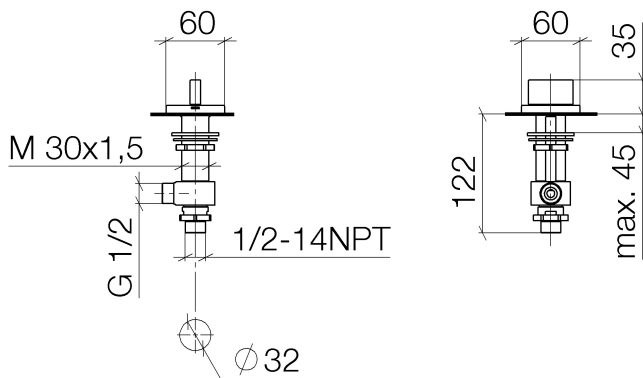

Badewanne - CL.1

Seitenventil linksschließend warm - platin matt

Artikelnummer: 20 000 706-06

- Armaturengruppe nach DIN 4109: 1
- Um die überproportional gestiegenen Materialkosten auszugleichen, sehen wir uns leider gezwungen, ab dem 1. Juni 2020 einen Edelmetallzuschlag in Höhe von zehn Prozent für diesen Artikel zu berechnen.
- Der Zuschlag ist nicht im angezeigten Preis enthalten.

platin matt

Maßzeichnung

Alle Angaben in mm / inch = mm x 0,0394

Badewanne - CL.1

Seitenventil linksschließend warm - platin matt

Artikelnummer: 20 000 706-06

Durchflussdiagramm

Badewanne - CL.1

Seitenventil linksschließend warm - platin matt

Artikelnummer: 20 000 706-06

Weitere Oberflächenvarianten

chrom

20 000 706-00

Dark Platinum matt

20 000 706-99

Weitere Oberflächen auf Anfrage (x-tra Service)