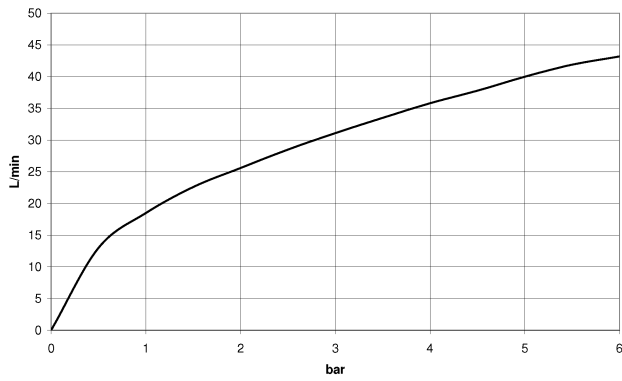

Badewanne - CL.1

Seitenventil linksschließend warm - Dark Platinum matt

Artikelnummer: 20 000 706-99

- Armaturengruppe nach DIN 4109: 1

Dark Platinum matt

Maßzeichnung

Alle Angaben in mm / inch = mm x 0,0394

Badewanne - CL.1

Seitenventil linksschließend warm - Dark Platinum matt

Artikelnummer: 20 000 706-99

Durchflussdiagramm

Badewanne - CL.1

Seitenventil linksschließend warm - Dark Platinum matt

Artikelnummer: 20 000 706-99