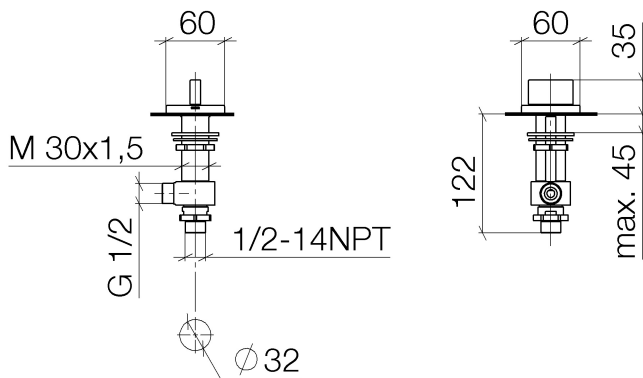

Badewanne - CL.1

Seitenventil linksschließend warm - Dark Platinum matt

Artikelnummer: 20 000 706-99

- Armaturengruppe nach DIN 4109: 1

Dark Platinum matt

Maßzeichnung

Alle Angaben in mm / inch = mm x 0,0394

Badewanne - CL.1

Seitenventil linksschließend warm - Dark Platinum matt

Artikelnummer: 20 000 706-99

Durchflussdiagramm

Badewanne - CL.1

Seitenventil linksschließend warm - Dark Platinum matt

Artikelnummer: 20 000 706-99