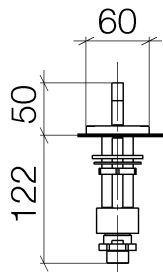

Waschtisch - CL.1

Seitenventil rechtsschließend warm - chrom

Artikelnummer: 20 000 715-00

- Bohrungsdurchmesser 32 mm
- Rosette 60 x 60 mm
- Armaturengruppe nach DIN 4109: 1

chrom

Maßzeichnung

Alle Angaben in mm / inch = mm x 0,0394

Waschtisch - CL.1
Seitenventil rechtsschließend warm - chrom
Artikelnummer: 20 000 715-00

Durchflussdiagramm

Waschtisch - CL.1

Seitenventil rechtsschließend warm - chrom

Artikelnummer: 20 000 715-00

Weitere Oberflächenvarianten