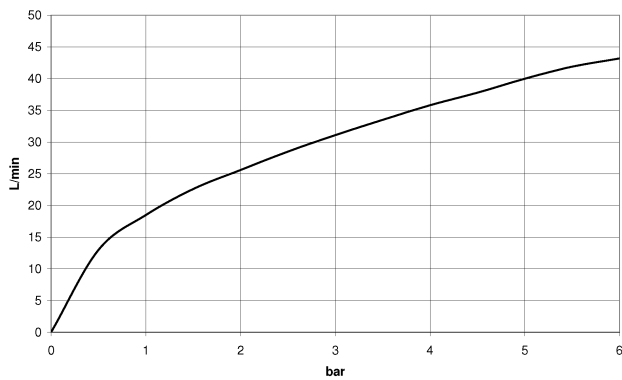

Waschtisch - CL.1

Seitenventil rechtsschließend warm - chrom

Artikelnummer: 20 000 715-00

- Bohrungsdurchmesser 32 mm
- Rosette 60 x 60 mm
- Armaturengruppe nach DIN 4109: 1

chrom

Maßzeichnung

Alle Angaben in mm / inch = mm x 0,0394

Waschtisch - CL.1
Seitenventil rechtsschließend warm - chrom
Artikelnummer: 20 000 715-00

Durchflussdiagramm

Waschtisch - CL.1

Seitenventil rechtsschließend warm - chrom

Artikelnummer: 20 000 715-00

Weitere Oberflächenvarianten