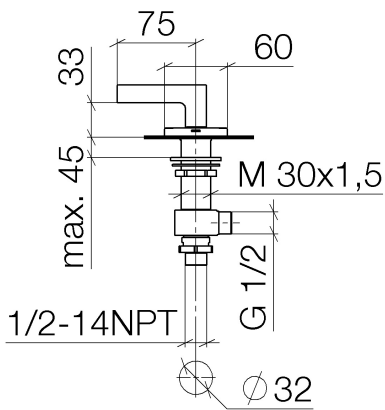

Waschtisch - CL.1

Seitenventil rechtsschließend warm - chrom

Artikelnummer: 20 000 715-00

- Bohrungsdurchmesser 32 mm
- Rosette 60 x 60 mm
- Armaturengruppe nach DIN 4109: 1

chrom

Maßzeichnung

Alle Angaben in mm / inch = mm x 0,0394

Waschtisch - CL.1
Seitenventil rechtsschließend warm - chrom
Artikelnummer: 20 000 715-00

Durchflussdiagramm

Waschtisch - CL.1

Seitenventil rechtsschließend warm - chrom

Artikelnummer: 20 000 715-00

Weitere Oberflächenvarianten