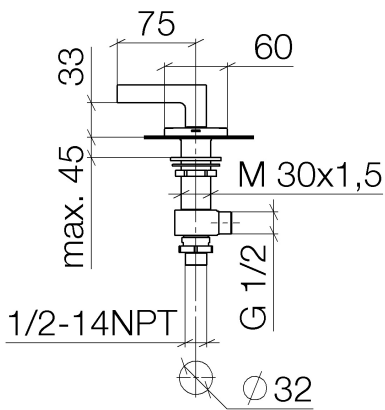

Waschtisch - CL.1

Seitenventil rechtsschließend warm - platin matt

Artikelnummer: 20 000 715-06

- Bohrungsdurchmesser 32 mm
- Rosette 60 x 60 mm
- Armaturengruppe nach DIN 4109: 1
- Um die überproportional gestiegenen Materialkosten auszugleichen, sehen wir uns leider gezwungen, ab dem 1. Juni 2020 einen Edelmetallzuschlag in Höhe von zehn Prozent für diesen Artikel zu berechnen.
- Der Zuschlag ist nicht im angezeigten Preis enthalten.

platin matt

Maßzeichnung

Alle Angaben in mm / inch = mm x 0,0394

Waschtisch - CL.1

Seitenventil rechtsschließend warm - platin matt

Artikelnummer: 20 000 715-06

Durchflussdiagramm

Waschtisch - CL.1

Seitenventil rechtsschließend warm - platin matt

Artikelnummer: 20 000 715-06

Weitere Oberflächenvarianten

chrom

20 000 715-00

Dark Platinum matt

20 000 715-99

Weitere Oberflächen auf Anfrage (x-tra Service)