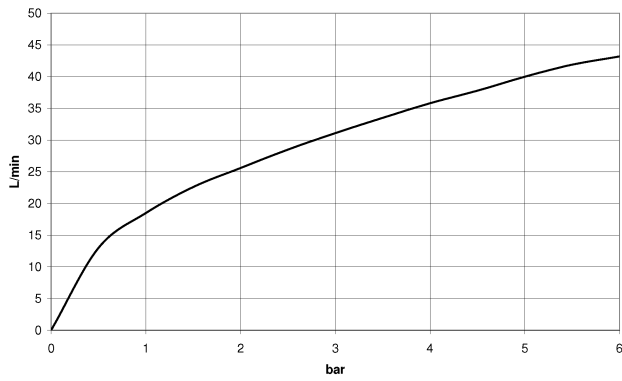

Waschtisch - CL.1

Seitenventil rechtsschließend warm - platin matt

Artikelnummer: 20 000 715-06

- Bohrungsdurchmesser 32 mm
- Rosette 60 x 60 mm
- Armaturengruppe nach DIN 4109: 1
- Um die überproportional gestiegenen Materialkosten auszugleichen, sehen wir uns leider gezwungen, ab dem 1. Juni 2020 einen Edelmetallzuschlag in Höhe von zehn Prozent für diesen Artikel zu berechnen.
- Der Zuschlag ist nicht im angezeigten Preis enthalten.

platin matt

Maßzeichnung

Alle Angaben in mm / inch = mm x 0,0394

Waschtisch - CL.1

Seitenventil rechtsschließend warm - platin matt

Artikelnummer: 20 000 715-06

Durchflussdiagramm

Waschtisch - CL.1