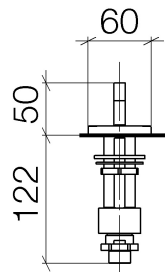

Waschtisch - CL.1

Seitenventil rechtsschließend warm - platin matt

Artikelnummer: 20 000 715-06

- Bohrungsdurchmesser 32 mm
- Rosette 60 x 60 mm
- Armaturengruppe nach DIN 4109: 1
- Um die überproportional gestiegenen Materialkosten auszugleichen, sehen wir uns leider gezwungen, ab dem 1. Juni 2020 einen Edelmetallzuschlag in Höhe von zehn Prozent für diesen Artikel zu berechnen.
- Der Zuschlag ist nicht im angezeigten Preis enthalten.

platin matt

Maßzeichnung

Alle Angaben in mm / inch = mm x 0,0394

Waschtisch - CL.1

Seitenventil rechtsschließend warm - platin matt

Artikelnummer: 20 000 715-06

Durchflussdiagramm

Waschtisch - CL.1

Seitenventil rechtsschließend warm - platin matt

Artikelnummer: 20 000 715-06

Weitere Oberflächenvarianten

chrom

20 000 715-00

Dark Platinum matt

20 000 715-99

Weitere Oberflächen auf Anfrage (x-tra Service)