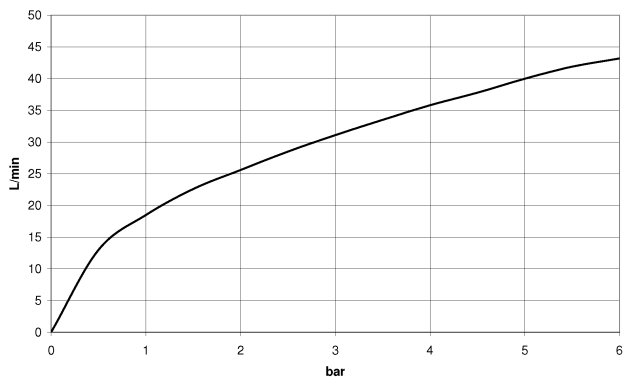

Waschtisch - CL.1

Seitenventil linksschließend kalt - chrom

Artikelnummer: 20 000 716-00

- Bohrungsdurchmesser 32 mm
- Rosette 60 x 60 mm
- Armaturengruppe nach DIN 4109: 1

chrom

Maßzeichnung

Alle Angaben in mm / inch = mm x 0,0394

Waschtisch - CL.1
Seitenventil linksschließend kalt - chrom
Artikelnummer: 20 000 716-00

Durchflussdiagramm

Waschtisch - CL.1

Seitenventil linksschließend kalt - chrom

Artikelnummer: 20 000 716-00

Weitere Oberflächenvarianten