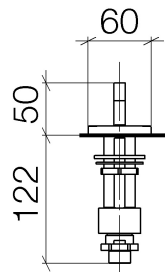

Waschtisch - CL.1

Seitenventil linksschließend kalt - chrom

Artikelnummer: 20 000 716-00

- Bohrungsdurchmesser 32 mm
- Rosette 60 x 60 mm
- Armaturengruppe nach DIN 4109: 1

chrom

Maßzeichnung

Alle Angaben in mm / inch = mm x 0,0394

Waschtisch - CL.1
Seitenventil linksschließend kalt - chrom
Artikelnummer: 20 000 716-00

Durchflussdiagramm

Waschtisch - CL.1

Seitenventil linksschließend kalt - chrom

Artikelnummer: 20 000 716-00

Weitere Oberflächenvarianten