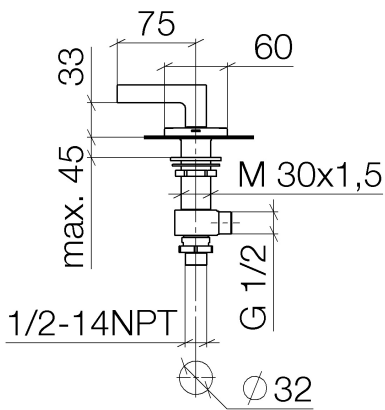

Waschtisch - CL.1

Seitenventil linksschließend kalt - chrom

Artikelnummer: 20 000 716-00

- Bohrungsdurchmesser 32 mm
- Rosette 60 x 60 mm
- Armaturengruppe nach DIN 4109: 1

chrom

Maßzeichnung

Alle Angaben in mm / inch = mm x 0,0394

Waschtisch - CL.1
Seitenventil linksschließend kalt - chrom
Artikelnummer: 20 000 716-00

Durchflussdiagramm

Waschtisch - CL.1

Seitenventil linksschließend kalt - chrom

Artikelnummer: 20 000 716-00

Weitere Oberflächenvarianten