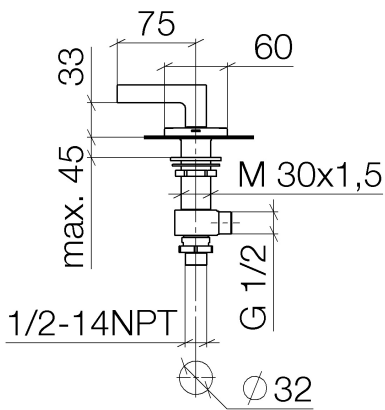

Waschtisch - CL.1

Seitenventil linksschließend kalt - platin matt

Artikelnummer: 20 000 716-06

- Bohrungsdurchmesser 32 mm
- Rosette 60 x 60 mm
- Armaturengruppe nach DIN 4109: 1
- Um die überproportional gestiegenen Materialkosten auszugleichen, sehen wir uns leider gezwungen, ab dem 1. Juni 2020 einen Edelmetallzuschlag in Höhe von zehn Prozent für diesen Artikel zu berechnen.
- Der Zuschlag ist nicht im angezeigten Preis enthalten.

platin matt

Maßzeichnung

Alle Angaben in mm / inch = mm x 0,0394

Waschtisch - CL.1

Seitenventil linksschließend kalt - platin matt

Artikelnummer: 20 000 716-06

## Durchflussdiagramm

Waschtisch - CL.1

Seitenventil linksschließend kalt - platin matt

Artikelnummer: 20 000 716-06