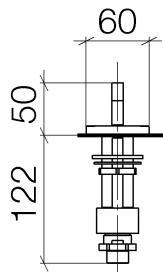

Waschtisch - CL.1

Seitenventil linksschließend kalt - platin matt

Artikelnummer: 20 000 716-06

- Bohrungsdurchmesser 32 mm
- Rosette 60 x 60 mm
- Armaturengruppe nach DIN 4109: 1
- Um die überproportional gestiegenen Materialkosten auszugleichen, sehen wir uns leider gezwungen, ab dem 1. Juni 2020 einen Edelmetallzuschlag in Höhe von zehn Prozent für diesen Artikel zu berechnen.
- Der Zuschlag ist nicht im angezeigten Preis enthalten.

platin matt

Maßzeichnung

Alle Angaben in mm / inch = mm x 0,0394

Waschtisch - CL.1

Seitenventil linksschließend kalt - platin matt

Artikelnummer: 20 000 716-06

## Durchflussdiagramm

Waschtisch - CL.1

Seitenventil linksschließend kalt - platin matt

Artikelnummer: 20 000 716-06