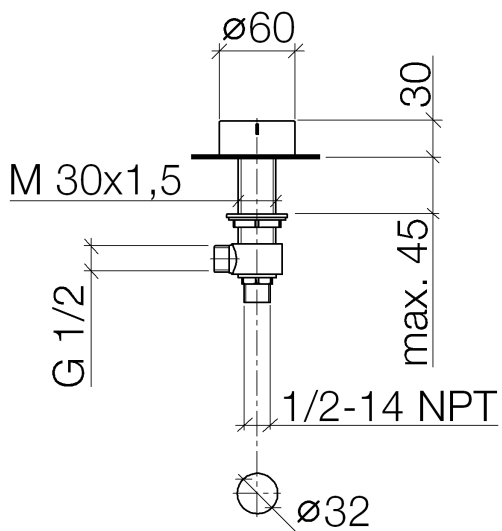

Waschtisch - Deque
Seitenventil rechtsschließend kalt - chrom
Artikelnummer: 20 000 740-00

- Bohrungsdurchmesser 32 mm
- Griff Ø 60 mm
- ohne Rosette

chrom

Maßzeichnung

Alle Angaben in mm / inch = mm x 0,0394

Waschtisch - Deque
Seitenventil rechtsschließend kalt - chrom
Artikelnummer: 20 000 740-00

Durchflussdiagramm

Waschtisch - Deque

Seitenventil rechtsschließend kalt - chrom

Artikelnummer: 20 000 740-00

Weitere Oberflächenvarianten