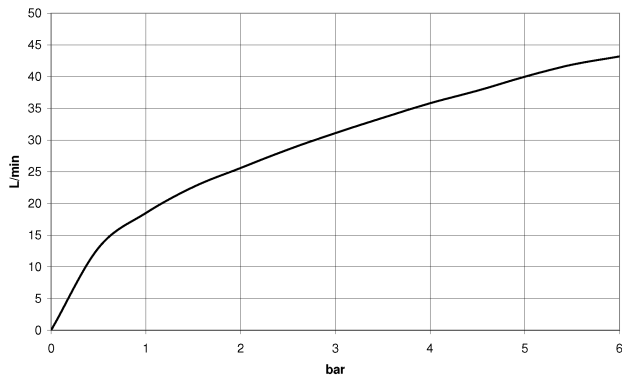

Waschtisch - Deque
Seitenventil rechtsschließend kalt - chrom
Artikelnummer: 20 000 740-00

- Bohrungsdurchmesser 32 mm
- Griff Ø 60 mm
- ohne Rosette

chrom

Maßzeichnung

Alle Angaben in mm / inch = mm x 0,0394

Waschtisch - Deque
Seitenventil rechtsschließend kalt - chrom
Artikelnummer: 20 000 740-00

Durchflussdiagramm

Waschtisch - Deque

Seitenventil rechtsschließend kalt - chrom

Artikelnummer: 20 000 740-00

Weitere Oberflächenvarianten