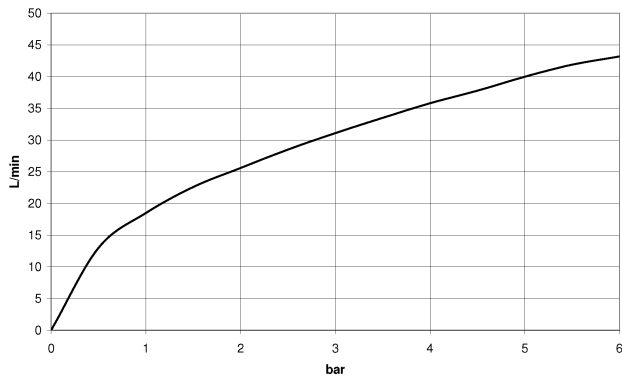

Waschtisch - Deque

Seitenventil rechtsschließend kalt - platin matt

Artikelnummer: 20 000 740-06

- Bohrungsdurchmesser 32 mm
- Griff Ø 60 mm
- ohne Rosette

platin matt

Maßzeichnung

Alle Angaben in mm / inch = mm x 0,0394

Waschtisch - Deque
Seitenventil rechtsschließend kalt - platin matt
Artikelnummer: 20 000 740-06

Durchflussdiagramm

Waschtisch - Deque

Seitenventil rechtsschließend kalt - platin matt

Artikelnummer: 20 000 740-06