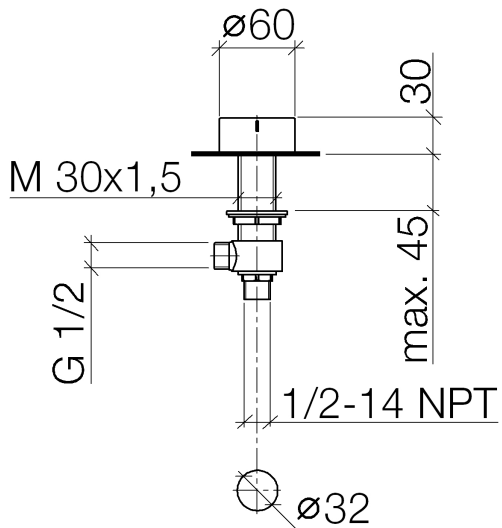

Waschtisch - Deque

Seitenventil rechtsschließend kalt - platin matt

Artikelnummer: 20 000 740-06

- Bohrungsdurchmesser 32 mm
- Griff Ø 60 mm
- ohne Rosette

platin matt

Maßzeichnung

Alle Angaben in mm / inch = mm x 0,0394

Waschtisch - Deque
Seitenventil rechtsschließend kalt - platin matt
Artikelnummer: 20 000 740-06

Durchflussdiagramm

Waschtisch - Deque

Seitenventil rechtsschließend kalt - platin matt

Artikelnummer: 20 000 740-06