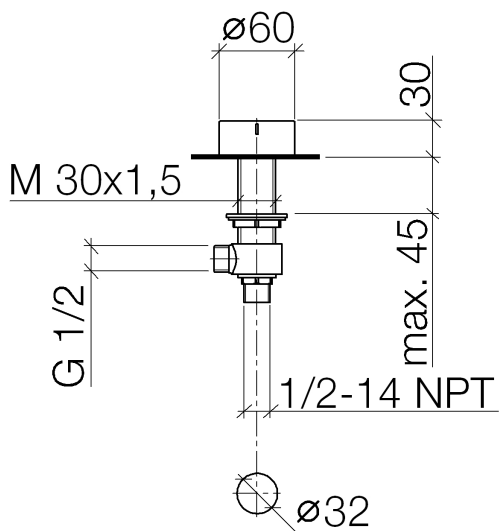

Waschtisch - Deque

Seitenventil linksschließend warm - chrom

Artikelnummer: 20 000 741-00

- Bohrungsdurchmesser 32 mm
- Griff Ø 60 mm
- ohne Rosette

chrom

Maßzeichnung

Alle Angaben in mm / inch = mm x 0,0394

Waschtisch - Deque
Seitenventil linksschließend warm - chrom
Artikelnummer: 20 000 741-00

Durchflussdiagramm

Waschtisch - Deque
Seitenventil linksschließend warm - chrom
Artikelnummer: 20 000 741-00

Weitere Oberflächenvarianten