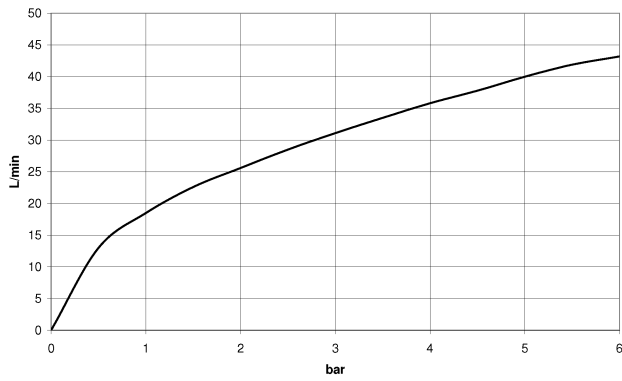

Waschtisch - Deque

Seitenventil linksschließend warm - chrom

Artikelnummer: 20 000 741-00

- Bohrungsdurchmesser 32 mm
- Griff Ø 60 mm
- ohne Rosette

chrom

Maßzeichnung

Alle Angaben in mm / inch = mm x 0,0394

Waschtisch - Deque
Seitenventil linksschließend warm - chrom
Artikelnummer: 20 000 741-00

Durchflussdiagramm

Waschtisch - Deque
Seitenventil linksschließend warm - chrom
Artikelnummer: 20 000 741-00

Weitere Oberflächenvarianten