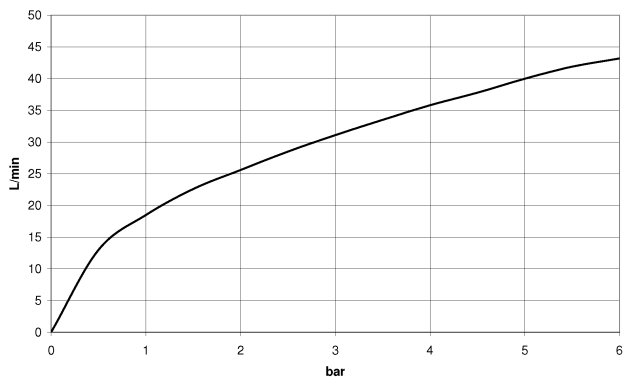

Waschtisch - Deque

Seitenventil linksschließend warm - schwarz matt

Artikelnummer: 20 000 741-33

- Bohrungsdurchmesser 32 mm
- Griff Ø 60 mm
- ohne Rosette

schwarz matt

Maßzeichnung

Alle Angaben in mm / inch = mm x 0,0394

Waschtisch - Deque
Seitenventil linksschließend warm - schwarz matt
Artikelnummer: 20 000 741-33

Durchflussdiagramm

Waschtisch - Deque

Seitenventil linksschließend warm - schwarz matt

Artikelnummer: 20 000 741-33