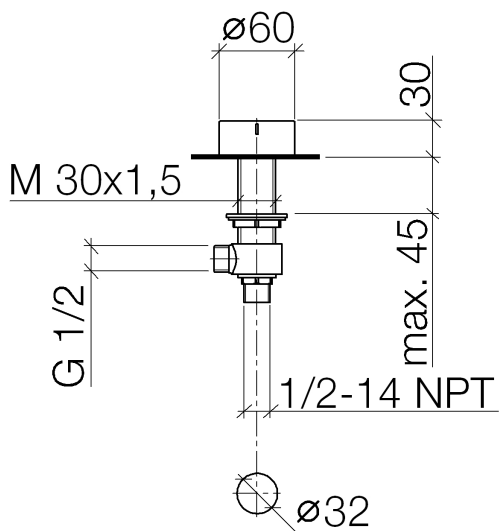

Waschtisch - Deque

Seitenventil linksschließend warm - schwarz matt

Artikelnummer: 20 000 741-33

- Bohrungsdurchmesser 32 mm
- Griff Ø 60 mm
- ohne Rosette

schwarz matt

Maßzeichnung

Alle Angaben in mm / inch = mm x 0,0394

Waschtisch - Deque
Seitenventil linksschließend warm - schwarz matt
Artikelnummer: 20 000 741-33

Durchflussdiagramm

Waschtisch - Deque

Seitenventil linksschließend warm - schwarz matt

Artikelnummer: 20 000 741-33