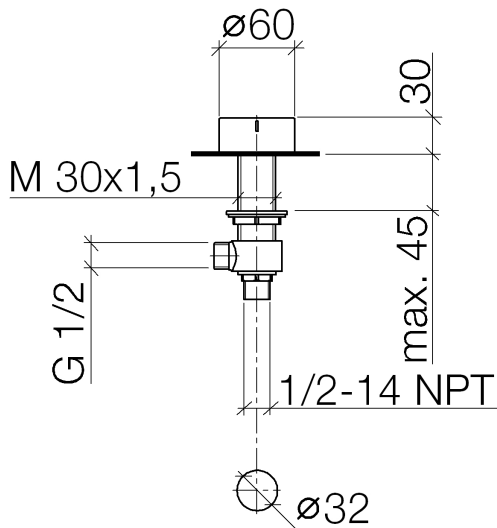

Waschtisch - Deque

Seitenventil linksschließend warm - Dark Platinum matt

Artikelnummer: 20 000 741-99

- Bohrungsdurchmesser 32 mm
- Griff Ø 60 mm
- ohne Rosette

Dark Platinum matt

Maßzeichnung

Alle Angaben in mm / inch = mm x 0,0394

Waschtisch - Deque
Seitenventil linksschließend warm - Dark Platinum matt
Artikelnummer: 20 000 741-99

Durchflussdiagramm

Waschtisch - Deque

Seitenventil linksschließend warm - Dark Platinum matt

Artikelnummer: 20 000 741-99