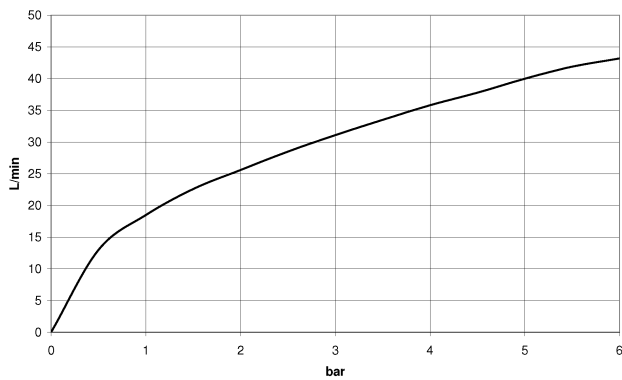

Waschtisch - Deque

Seitenventil linksschließend warm - Dark Platinum matt

Artikelnummer: 20 000 741-99

- Bohrungsdurchmesser 32 mm
- Griff Ø 60 mm
- ohne Rosette

Dark Platinum matt

Maßzeichnung

Alle Angaben in mm / inch = mm x 0,0394

Waschtisch - Deque
Seitenventil linksschließend warm - Dark Platinum matt
Artikelnummer: 20 000 741-99

Durchflussdiagramm

Waschtisch - Deque

Seitenventil linksschließend warm - Dark Platinum matt

Artikelnummer: 20 000 741-99