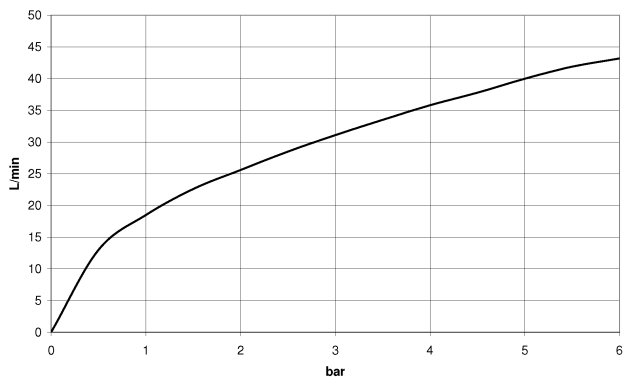

Waschtisch - MEM

Seitenventil rechtsschließend kalt - chrom

Artikelnummer: 20 000 782-00

- Bohrungsdurchmesser 32 mm
- Rosette 60 x 60 mm

chrom

Maßzeichnung

Alle Angaben in mm / inch = mm x 0,0394

Waschtisch - MEM
Seitenventil rechtsschließend kalt - chrom
Artikelnummer: 20 000 782-00

Durchflussdiagramm

Waschtisch - MEM

Seitenventil rechtsschließend kalt - chrom

Artikelnummer: 20 000 782-00

Weitere Oberflächenvarianten

platin matt

20 000 782-06

platin