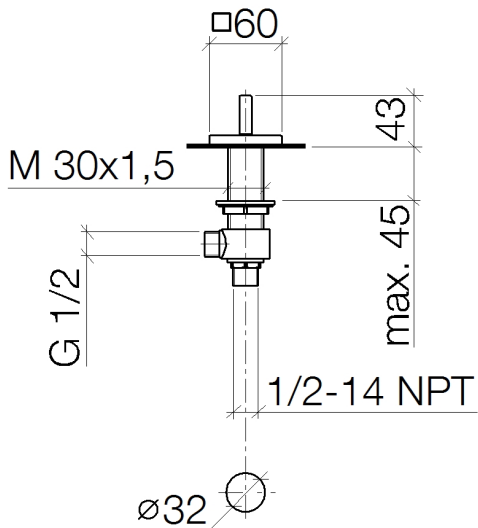

Waschtisch - MEM

Seitenventil rechtsschließend kalt - chrom

Artikelnummer: 20 000 782-00

- Bohrungsdurchmesser 32 mm
- Rosette 60 x 60 mm

chrom

Maßzeichnung

Alle Angaben in mm / inch = mm x 0,0394

Waschtisch - MEM
Seitenventil rechtsschließend kalt - chrom
Artikelnummer: 20 000 782-00

Durchflussdiagramm

Waschtisch - MEM

Seitenventil rechtsschließend kalt - chrom

Artikelnummer: 20 000 782-00

Weitere Oberflächenvarianten

platin matt

20 000 782-06

platin