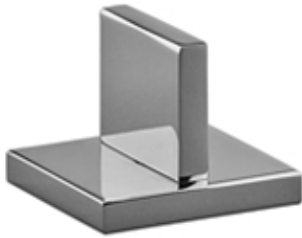

Waschtisch - MEM

Seitenventil rechtsschließend kalt - chrom

Artikelnummer: 20 000 782-00

- Bohrungsdurchmesser 32 mm
- Rosette 60 x 60 mm

chrom

Maßzeichnung

Alle Angaben in mm / inch = mm x 0,0394

Waschtisch - MEM
Seitenventil rechtsschließend kalt - chrom
Artikelnummer: 20 000 782-00

Durchflussdiagramm

Waschtisch - MEM

Seitenventil rechtsschließend kalt - chrom

Artikelnummer: 20 000 782-00

Weitere Oberflächenvarianten

platin matt

20 000 782-06

platin