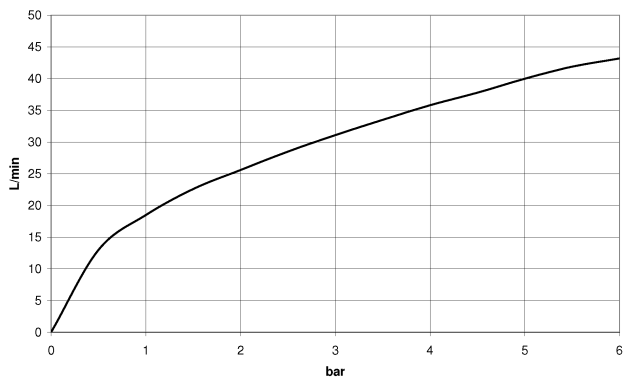

Waschtisch - MEM

Seitenventil rechtsschließend kalt - platin

Artikelnummer: 20 000 782-08

- Bohrungsdurchmesser 32 mm
- Rosette 60 x 60 mm
- Um die überproportional gestiegenen Materialkosten auszugleichen, sehen wir uns leider gezwungen, ab dem 1. Juni 2020 einen Edelmetallzuschlag in Höhe von zehn Prozent für diesen Artikel zu berechnen.
- Der Zuschlag ist nicht im angezeigten Preis enthalten.

platin

Maßzeichnung

Alle Angaben in mm / inch = mm x 0,0394

Waschtisch - MEM
Seitenventil rechtsschließend kalt - platin
Artikelnummer: 20 000 782-08

Durchflussdiagramm

Waschtisch - MEM

Seitenventil rechtsschließend kalt - platin