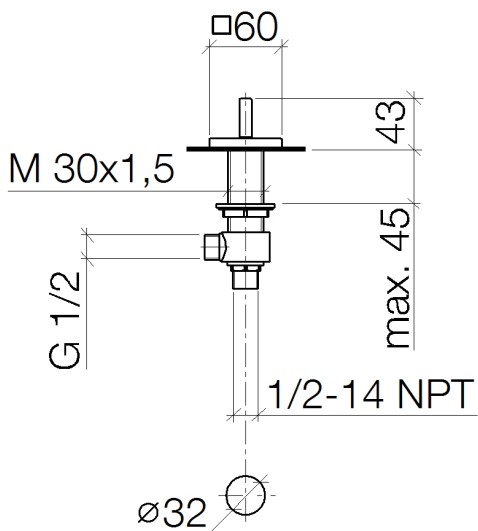

Waschtisch - MEM

Seitenventil rechtsschließend kalt - platin

Artikelnummer: 20 000 782-08

- Bohrungsdurchmesser 32 mm
- Rosette 60 x 60 mm
- Um die überproportional gestiegenen Materialkosten auszugleichen, sehen wir uns leider gezwungen, ab dem 1. Juni 2020 einen Edelmetallzuschlag in Höhe von zehn Prozent für diesen Artikel zu berechnen.
- Der Zuschlag ist nicht im angezeigten Preis enthalten.

platin

Maßzeichnung

Alle Angaben in mm / inch = mm x 0,0394

Waschtisch - MEM
Seitenventil rechtsschließend kalt - platin
Artikelnummer: 20 000 782-08

Durchflussdiagramm

Waschtisch - MEM

Seitenventil rechtsschließend kalt - platin