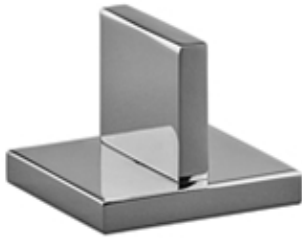

Waschtisch - MEM

Seitenventil rechtsschließend kalt - platin

Artikelnummer: 20 000 782-08

- Bohrungsdurchmesser 32 mm
- Rosette 60 x 60 mm
- Um die überproportional gestiegenen Materialkosten auszugleichen, sehen wir uns leider gezwungen, ab dem 1. Juni 2020 einen Edelmetallzuschlag in Höhe von zehn Prozent für diesen Artikel zu berechnen.
- Der Zuschlag ist nicht im angezeigten Preis enthalten.

platin

Maßzeichnung

Alle Angaben in mm / inch = mm x 0,0394

Waschtisch - MEM
Seitenventil rechtsschließend kalt - platin
Artikelnummer: 20 000 782-08

Durchflussdiagramm

Waschtisch - MEM

Seitenventil rechtsschließend kalt - platin

Artikelnummer: 20 000 782-08

Weitere Oberflächenvarianten

chrom

20 000 782-00

platin matt

20 000 782-06

messing

20 000 782-09