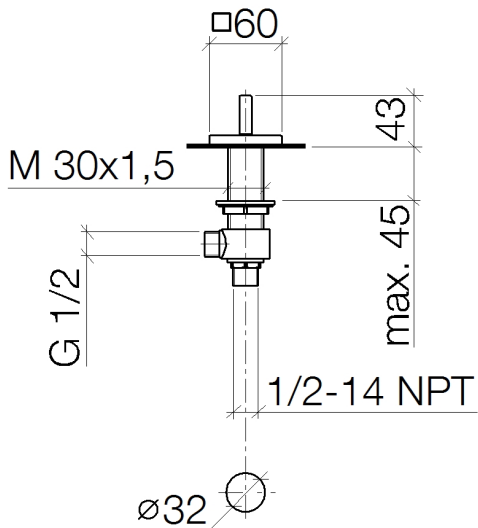

Waschtisch - MEM

Seitenventil rechtsschließend kalt - Dark Platinum matt

Artikelnummer: 20 000 782-99

- Bohrungsdurchmesser 32 mm
- Rosette 60 x 60 mm

Dark Platinum matt

Maßzeichnung

Alle Angaben in mm / inch = mm x 0,0394

Waschtisch - MEM

Seitenventil rechtsschließend kalt - Dark Platinum matt

Artikelnummer: 20 000 782-99

Durchflussdiagramm

Waschtisch - MEM

Seitenventil rechtsschließend kalt - Dark Platinum matt

Artikelnummer: 20 000 782-99