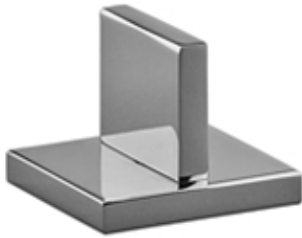

Waschtisch - MEM

Seitenventil rechtsschließend kalt - Dark Platinum matt

Artikelnummer: 20 000 782-99

- Bohrungsdurchmesser 32 mm
- Rosette 60 x 60 mm

Dark Platinum matt

Maßzeichnung

Alle Angaben in mm / inch = mm x 0,0394

Waschtisch - MEM

Seitenventil rechtsschließend kalt - Dark Platinum matt

Artikelnummer: 20 000 782-99

Durchflussdiagramm

Waschtisch - MEM

Seitenventil rechtsschließend kalt - Dark Platinum matt

Artikelnummer: 20 000 782-99

Weitere Oberflächenvarianten

chrom

20 000 782-00

platin matt

20 000 782-06

platin

20 000 782-08

messing