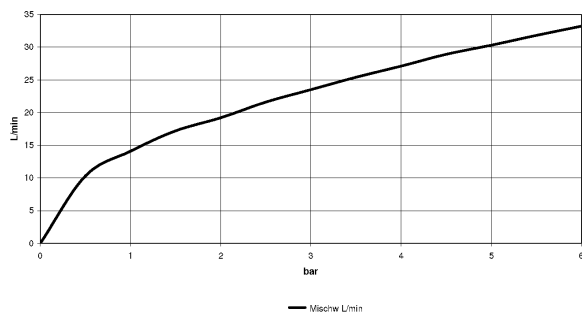

Waschtisch - VAIA

Seitenventil rechtsschließend warm - platin matt

Artikelnummer: 20 000 808-06

- Bohrungsdurchmesser 32 mm
- Rosette Ø 60 mm
- Armaturengruppe nach DIN 4109: 1
- Um die überproportional gestiegenen Materialkosten auszugleichen, sehen wir uns leider gezwungen, ab dem 1. Juni 2020 einen Edelmetallzuschlag in Höhe von zehn Prozent für diesen Artikel zu berechnen.
- Der Zuschlag ist nicht im angezeigten Preis enthalten.

platin matt

Maßzeichnung

Alle Angaben in mm / inch = mm x 0,0394

Waschtisch - VAIA

Seitenventil rechtsschließend warm - platin matt

Artikelnummer: 20 000 808-06

Durchflussdiagramm

Waschtisch - VAIA