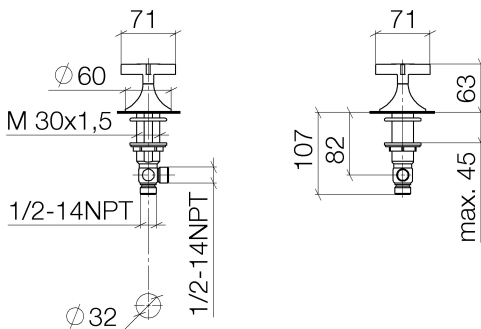

Waschtisch - VAIA

Seitenventil rechtsschließend warm - platin matt

Artikelnummer: 20 000 808-06

- Bohrungsdurchmesser 32 mm
- Rosette Ø 60 mm
- Armaturengruppe nach DIN 4109: 1
- Um die überproportional gestiegenen Materialkosten auszugleichen, sehen wir uns leider gezwungen, ab dem 1. Juni 2020 einen Edelmetallzuschlag in Höhe von zehn Prozent für diesen Artikel zu berechnen.
- Der Zuschlag ist nicht im angezeigten Preis enthalten.

platin matt

Maßzeichnung

Alle Angaben in mm / inch = mm x 0,0394

Waschtisch - VAIA

Seitenventil rechtsschließend warm - platin matt

Artikelnummer: 20 000 808-06

Durchflussdiagramm

Waschtisch - VAIA

Seitenventil rechtsschließend warm - platin matt

Artikelnummer: 20 000 808-06

Weitere Oberflächenvarianten

chrom

20 000 808-00

platin

20 000 808-08

messing gebürstet