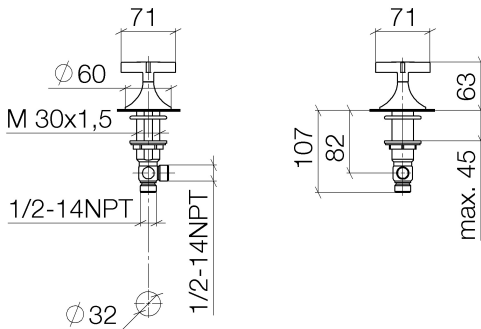

Waschtisch - VAIA

Seitenventil rechtsschließend warm - Dark Platinum matt

Artikelnummer: 20 000 808-99

- Bohrungsdurchmesser 32 mm
- Rosette Ø 60 mm
- Armaturengruppe nach DIN 4109: 1

Dark Platinum matt

Maßzeichnung

Alle Angaben in mm / inch = mm x 0,0394

Waschtisch - VAIA

Seitenventil rechtsschließend warm - Dark Platinum matt

Artikelnummer: 20 000 808-99

Durchflussdiagramm

Waschtisch - VAIA

Seitenventil rechtsschließend warm - Dark Platinum matt

Artikelnummer: 20 000 808-99

Weitere Oberflächenvarianten

chrom
20 000 808-00

platin matt
20 000 808-06

platin
20 000 808-08

messing gebürstet
20 000 808-28

Weitere Oberflächen auf Anfrage (x-tra Service)