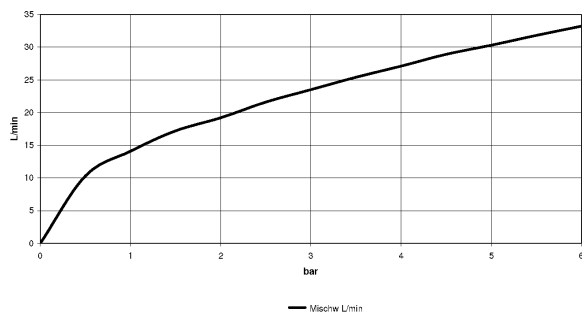

Waschtisch - VAIA

Seitenventil rechtsschließend warm - Dark Platinum matt

Artikelnummer: 20 000 808-99

- Bohrungsdurchmesser 32 mm
- Rosette Ø 60 mm
- Armaturengruppe nach DIN 4109: 1

Dark Platinum matt

Maßzeichnung

Alle Angaben in mm / inch = mm x 0,0394

Waschtisch - VAIA

Seitenventil rechtsschließend warm - Dark Platinum matt

Artikelnummer: 20 000 808-99

Durchflussdiagramm

Waschtisch - VAIA

Seitenventil rechtsschließend warm - Dark Platinum matt