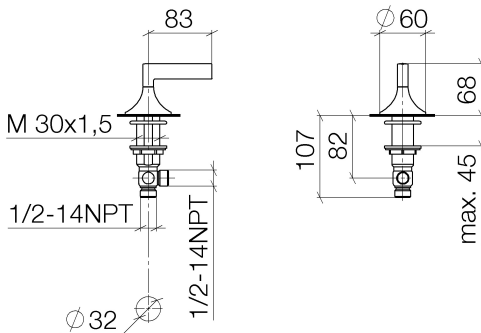

Waschtisch - VAIA

Seitenventil rechtsschließend warm - chrom

Artikelnummer: 20 000 818-00

- Bohrungsdurchmesser 32 mm
- Rosette Ø 60 mm
- Armaturengruppe nach DIN 4109: 1

chrom

Maßzeichnung

Alle Angaben in mm / inch = mm x 0,0394

Waschtisch - VAIA
Seitenventil rechtsschließend warm - chrom
Artikelnummer: 20 000 818-00

Durchflussdiagramm

Waschtisch - VAIA

Seitenventil rechtsschließend warm - chrom

Artikelnummer: 20 000 818-00

Weitere Oberflächenvarianten