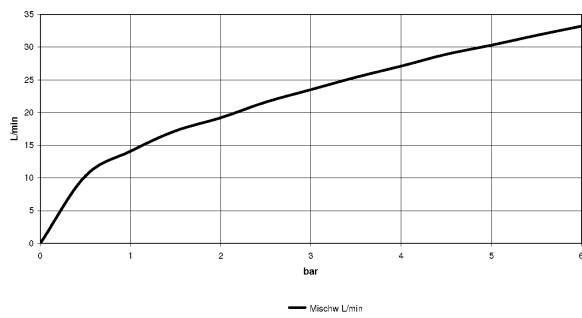

Waschtisch - VAIA

Seitenventil rechtsschließend warm - chrom

Artikelnummer: 20 000 818-00

- Bohrungsdurchmesser 32 mm
- Rosette Ø 60 mm
- Armaturengruppe nach DIN 4109: 1

chrom

Maßzeichnung

Alle Angaben in mm / inch = mm x 0,0394

Waschtisch - VAIA
Seitenventil rechtsschließend warm - chrom
Artikelnummer: 20 000 818-00

Durchflussdiagramm

Waschtisch - VAIA

Seitenventil rechtsschließend warm - chrom

Artikelnummer: 20 000 818-00

Weitere Oberflächenvarianten