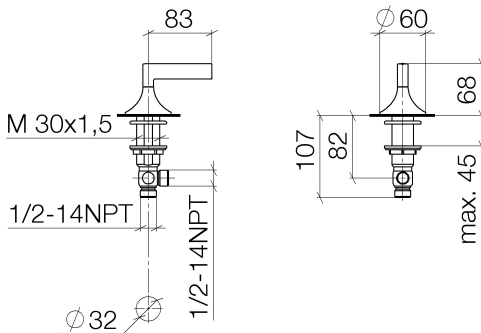

Waschtisch - VAIA

Seitenventil rechtsschließend warm - Dark Platinum matt

Artikelnummer: 20 000 818-99

- Bohrungsdurchmesser 32 mm
- Rosette Ø 60 mm
- Armaturengruppe nach DIN 4109: 1

Dark Platinum matt

Maßzeichnung

Alle Angaben in mm / inch = mm x 0,0394

Waschtisch - VAIA

Seitenventil rechtsschließend warm - Dark Platinum matt

Artikelnummer: 20 000 818-99

## Durchflussdiagramm

Waschtisch - VAIA

Seitenventil rechtsschließend warm - Dark Platinum matt

Artikelnummer: 20 000 818-99

Weitere Oberflächenvarianten

chrom  
20 000 818-00

platin matt  
20 000 818-06

platin  
20 000 818-08