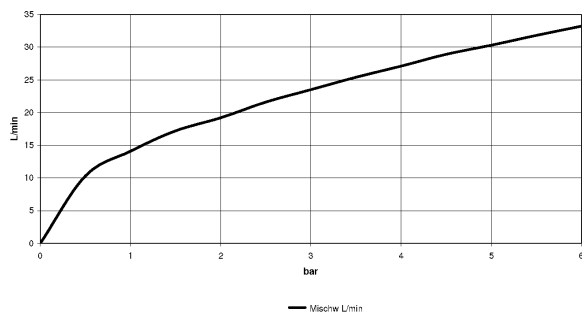

Waschtisch - VAIA

Seitenventil rechtsschließend warm - Dark Platinum matt

Artikelnummer: 20 000 818-99

Durchflussdiagramm