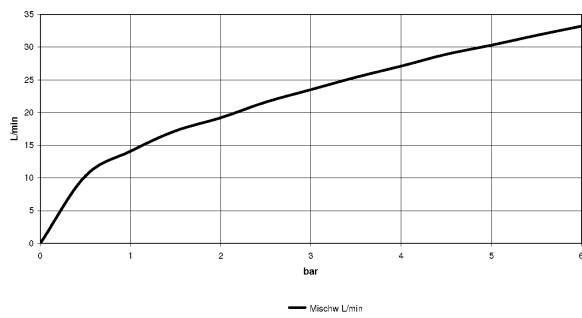

platin matt

Maßzeichnung

Alle Angaben in mm / inch = mm x 0,0394

Waschtisch - VAIA  
Seitenventil linksschließend kalt - platin matt  
Artikelnummer: 20 000 819-06

## Durchflussdiagramm

Waschtisch - VAIA

Seitenventil linksschließend kalt - platin matt

Artikelnummer: 20 000 819-06