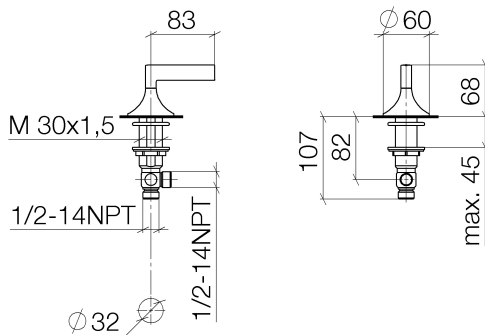

Waschtisch - VAIA

Seitenventil linksschließend kalt - platin matt

Artikelnummer: 20 000 819-06

- Bohrungsdurchmesser 32 mm
- Rosette Ø 60 mm
- Armaturengruppe nach DIN 4109: 1
- Um die überproportional gestiegenen Materialkosten auszugleichen, sehen wir uns leider gezwungen, ab dem 1. Juni 2020 einen Edelmetallzuschlag in Höhe von zehn Prozent für diesen Artikel zu berechnen.
- Der Zuschlag ist nicht im angezeigten Preis enthalten.

platin matt

Maßzeichnung

Alle Angaben in mm / inch = mm x 0,0394

Waschtisch - VAIA  
Seitenventil linksschließend kalt - platin matt  
Artikelnummer: 20 000 819-06

## Durchflussdiagramm

Waschtisch - VAIA

Seitenventil linksschließend kalt - platin matt

Artikelnummer: 20 000 819-06