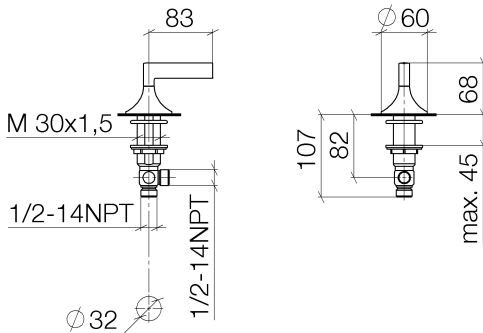

Waschtisch - VAIA

Seitenventil linksschließend kalt - Dark Platinum matt

Artikelnummer: 20 000 819-99

- Bohrungsdurchmesser 32 mm
- Rosette Ø 60 mm
- Armaturengruppe nach DIN 4109: 1

Dark Platinum matt

Maßzeichnung

Alle Angaben in mm / inch = mm x 0,0394

Waschtisch - VAIA

Seitenventil linksschließend kalt - Dark Platinum matt

Artikelnummer: 20 000 819-99

Durchflussdiagramm

Waschtisch - VAIA

Seitenventil linksschließend kalt - Dark Platinum matt