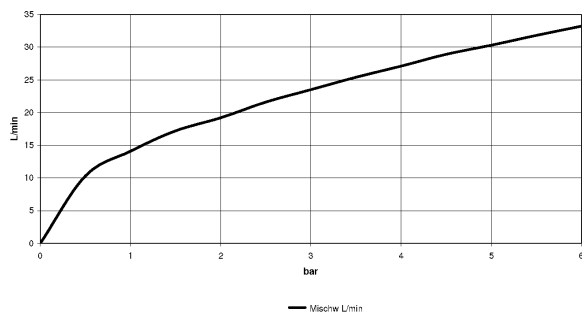

Waschtisch - VAIA

Seitenventil linksschließend kalt - Dark Platinum matt

Artikelnummer: 20 000 819-99

- Bohrungsdurchmesser 32 mm
- Rosette Ø 60 mm
- Armaturengruppe nach DIN 4109: 1

Dark Platinum matt

Maßzeichnung

Alle Angaben in mm / inch = mm x 0,0394

Waschtisch - VAIA

Seitenventil linksschließend kalt - Dark Platinum matt

Artikelnummer: 20 000 819-99

Durchflussdiagramm

Waschtisch - VAIA

Seitenventil linksschließend kalt - Dark Platinum matt