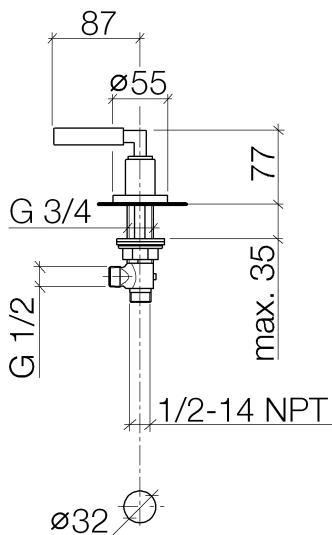

Waschtisch - Tara.

Seitenventil rechtsschließend - platin matt

Artikelnummer: 20 000 882-06

- Bohrungsdurchmesser 32 mm
- Rosette Ø 55 mm
- Um die überproportional gestiegenen Materialkosten auszugleichen, sehen wir uns leider gezwungen, ab dem 1. Juni 2020 einen Edelmetallzuschlag in Höhe von zehn Prozent für diesen Artikel zu berechnen.
- Der Zuschlag ist nicht im angezeigten Preis enthalten.

platin matt

Maßzeichnung

Alle Angaben in mm / inch = mm x 0,0394

Waschtisch - Tara.

Seitenventil rechtsschließend - platin matt

Artikelnummer: 20 000 882-06

Durchflussdiagramm

Waschtisch - Tara.

Seitenventil rechtsschließend - platin matt

Artikelnummer: 20 000 882-06

Weitere Oberflächenvarianten

chrom

20 000 882-00

platin

20 000 882-08

weiß matt