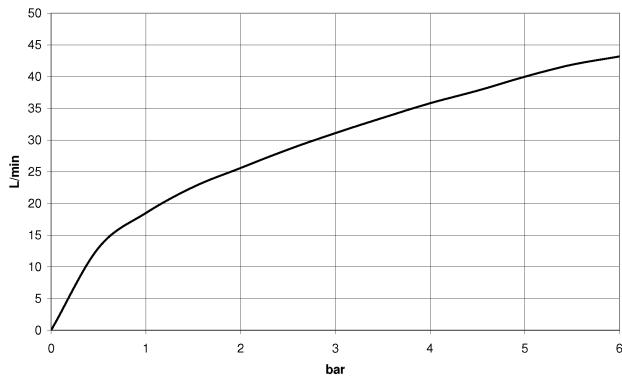

Waschtisch - Tara.

Seitenventil rechtsschließend - platin matt

Artikelnummer: 20 000 882-06

- Bohrungsdurchmesser 32 mm
- Rosette Ø 55 mm
- Um die überproportional gestiegenen Materialkosten auszugleichen, sehen wir uns leider gezwungen, ab dem 1. Juni 2020 einen Edelmetallzuschlag in Höhe von zehn Prozent für diesen Artikel zu berechnen.
- Der Zuschlag ist nicht im angezeigten Preis enthalten.

platin matt

Maßzeichnung

Alle Angaben in mm / inch = mm x 0,0394

Waschtisch - Tara.

Seitenventil rechtsschließend - platin matt

Artikelnummer: 20 000 882-06

Durchflussdiagramm

Waschtisch - Tara.