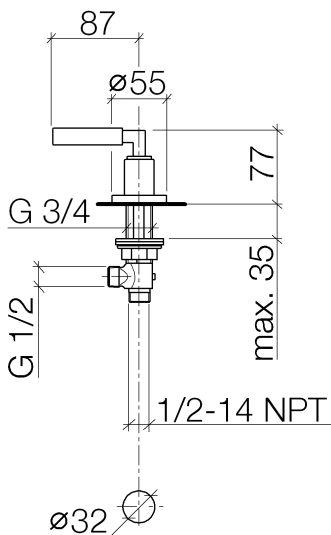

Waschtisch - Tara.
Seitenventil rechtsschließend - platin
Artikelnummer: 20 000 882-08

- Bohrungsdurchmesser 32 mm
- Rosette Ø 55 mm
- Um die überproportional gestiegenen Materialkosten auszugleichen, sehen wir uns leider gezwungen, ab dem 1. Juni 2020 einen Edelmetallzuschlag in Höhe von zehn Prozent für diesen Artikel zu berechnen.
- Der Zuschlag ist nicht im angezeigten Preis enthalten.

platin

Maßzeichnung

Alle Angaben in mm / inch = mm x 0,0394

Waschtisch - Tara.
Seitenventil rechtsschließend - platin
Artikelnummer: 20 000 882-08

Durchflussdiagramm

Waschtisch - Tara.

Seitenventil rechtsschließend - platin

Artikelnummer: 20 000 882-08

Weitere Oberflächenvarianten

chrom

20 000 882-00

platin matt

20 000 882-06

weiß matt

20 000 882-10