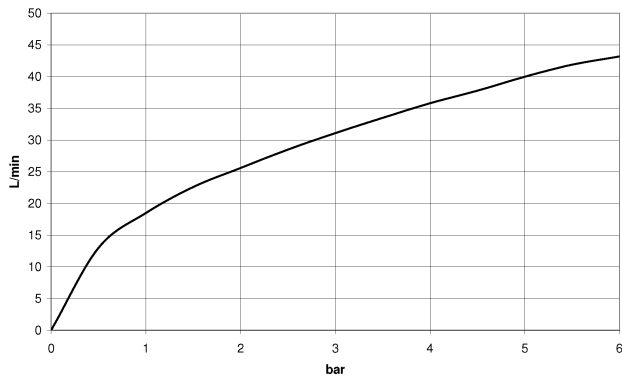

Waschtisch - Tara.
Seitenventil rechtsschließend - platin
Artikelnummer: 20 000 882-08

- Bohrungsdurchmesser 32 mm
- Rosette Ø 55 mm
- Um die überproportional gestiegenen Materialkosten auszugleichen, sehen wir uns leider gezwungen, ab dem 1. Juni 2020 einen Edelmetallzuschlag in Höhe von zehn Prozent für diesen Artikel zu berechnen.
- Der Zuschlag ist nicht im angezeigten Preis enthalten.

platin

Maßzeichnung

Alle Angaben in mm / inch = mm x 0,0394

Waschtisch - Tara.
Seitenventil rechtsschließend - platin
Artikelnummer: 20 000 882-08

Durchflussdiagramm

Waschtisch - Tara.

Seitenventil rechtsschließend - platin