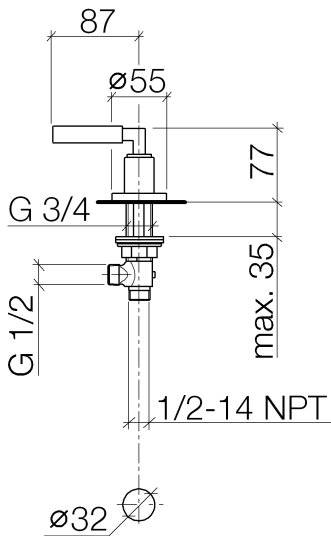

Waschtisch - Tara.

Seitenventil rechtsschließend - schwarz matt

Artikelnummer: 20 000 882-33

- Bohrungsdurchmesser 32 mm
- Rosette Ø 55 mm

schwarz matt

Maßzeichnung

Alle Angaben in mm / inch = mm x 0,0394

Waschtisch - Tara.

Seitenventil rechtsschließend - schwarz matt

Artikelnummer: 20 000 882-33

Durchflussdiagramm

Waschtisch - Tara.

Seitenventil rechtsschließend - schwarz matt

Artikelnummer: 20 000 882-33

Weitere Oberflächenvarianten