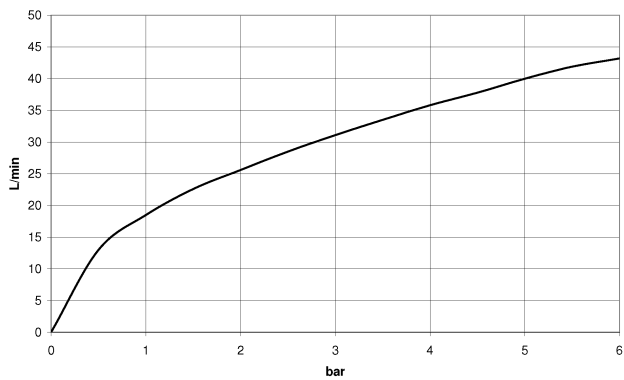

Waschtisch - Tara.

Seitenventil rechtsschließend - schwarz matt

Artikelnummer: 20 000 882-33

- Bohrungsdurchmesser 32 mm
- Rosette Ø 55 mm

schwarz matt

Maßzeichnung

Alle Angaben in mm / inch = mm x 0,0394

Waschtisch - Tara.

Seitenventil rechtsschließend - schwarz matt

Artikelnummer: 20 000 882-33

Durchflussdiagramm

Waschtisch - Tara.

Seitenventil rechtsschließend - schwarz matt

Artikelnummer: 20 000 882-33

Weitere Oberflächenvarianten