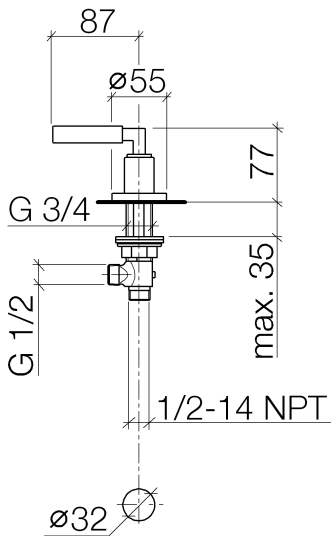

Waschtisch - Tara.

Seitenventil rechtsschließend - Dark Platinum matt

Artikelnummer: 20 000 882-99

- Bohrungsdurchmesser 32 mm
- Rosette Ø 55 mm

Dark Platinum matt

Maßzeichnung

Alle Angaben in mm / inch = mm x 0,0394

Waschtisch - Tara.

Seitenventil rechtsschließend - Dark Platinum matt

Artikelnummer: 20 000 882-99

## Durchflussdiagramm

Waschtisch - Tara.

Seitenventil rechtsschließend - Dark Platinum matt

Artikelnummer: 20 000 882-99