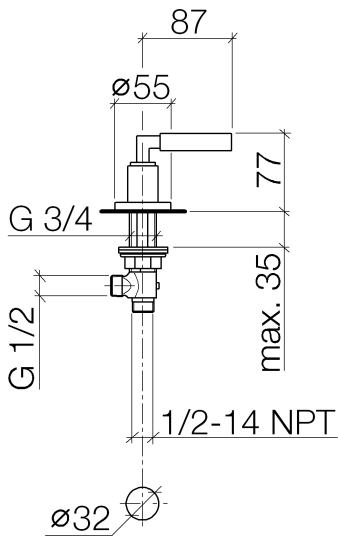

Waschtisch - Tara.
Seitenventil linksschließend - chrom
Artikelnummer: 20 000 883-00

- Bohrungsdurchmesser 32 mm
- Rosette Ø 55 mm

chrom

Maßzeichnung

Alle Angaben in mm / inch = mm x 0,0394

Waschtisch - Tara.
Seitenventil linksschließend - chrom
Artikelnummer: 20 000 883-00

Durchflussdiagramm

Waschtisch - Tara.

Seitenventil linksschließend - chrom

Artikelnummer: 20 000 883-00

Weitere Oberflächenvarianten

platin matt

20 000 883-06

platin