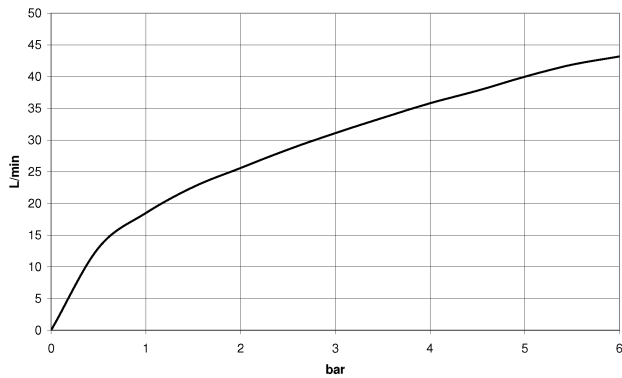

Waschtisch - Tara.
Seitenventil linksschließend - chrom
Artikelnummer: 20 000 883-00

- Bohrungsdurchmesser 32 mm
- Rosette Ø 55 mm

chrom

Maßzeichnung

Alle Angaben in mm / inch = mm x 0,0394

Waschtisch - Tara.
Seitenventil linksschließend - chrom
Artikelnummer: 20 000 883-00

Durchflussdiagramm

Waschtisch - Tara.

Seitenventil linksschließend - chrom

Artikelnummer: 20 000 883-00

Weitere Oberflächenvarianten

platin matt

20 000 883-06

platin