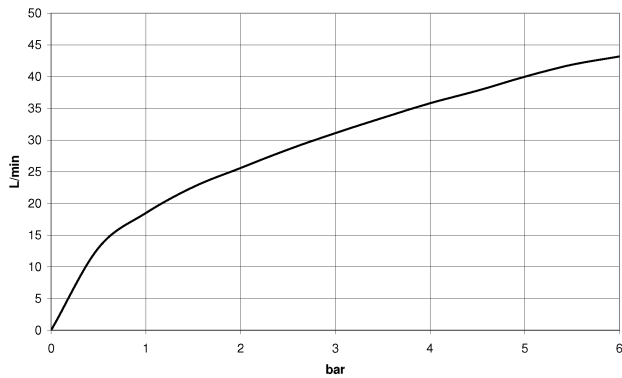

Waschtisch - Tara.
Seitenventil linksschließend - platin
Artikelnummer: 20 000 883-08

- Bohrungsdurchmesser 32 mm
- Rosette Ø 55 mm
- Um die überproportional gestiegenen Materialkosten auszugleichen, sehen wir uns leider gezwungen, ab dem 1. Juni 2020 einen Edelmetallzuschlag in Höhe von zehn Prozent für diesen Artikel zu berechnen.
- Der Zuschlag ist nicht im angezeigten Preis enthalten.

platin

Maßzeichnung

Alle Angaben in mm / inch = mm x 0,0394

Waschtisch - Tara.
Seitenventil linksschließend - platin
Artikelnummer: 20 000 883-08

Durchflussdiagramm

Waschtisch - Tara.

Seitenventil linksschließend - platin