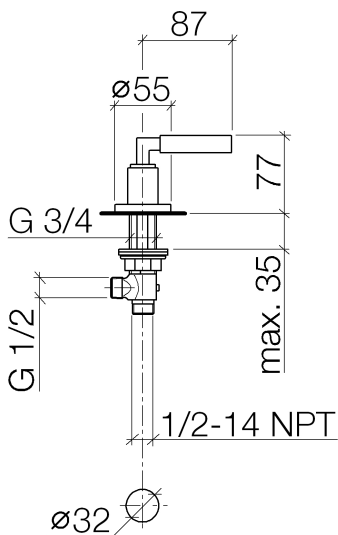

Waschtisch - Tara.
Seitenventil linksschließend - platin
Artikelnummer: 20 000 883-08

- Bohrungsdurchmesser 32 mm
- Rosette Ø 55 mm
- Um die überproportional gestiegenen Materialkosten auszugleichen, sehen wir uns leider gezwungen, ab dem 1. Juni 2020 einen Edelmetallzuschlag in Höhe von zehn Prozent für diesen Artikel zu berechnen.
- Der Zuschlag ist nicht im angezeigten Preis enthalten.

platin

Maßzeichnung

Alle Angaben in mm / inch = mm x 0,0394

Waschtisch - Tara.
Seitenventil linksschließend - platin
Artikelnummer: 20 000 883-08

Durchflussdiagramm

Waschtisch - Tara.

Seitenventil linksschließend - platin

Artikelnummer: 20 000 883-08

Weitere Oberflächenvarianten

chrom
20 000 883-00

platin matt
20 000 883-06

weiß matt
20 000 883-10

messing gebürstet
20 000 883-28

schwarz matt
20 000 883-33

Dark Platin matt
20 000 883-99