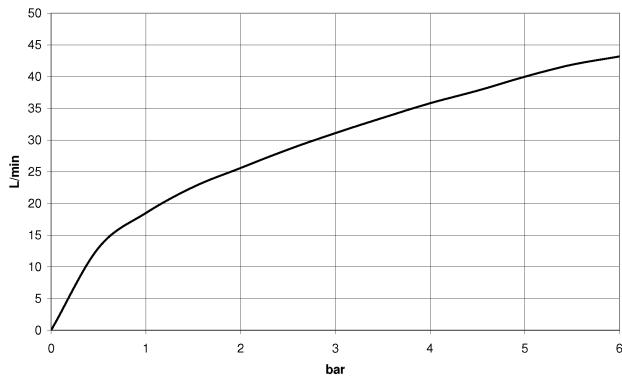

Waschtisch - Tara.

Seitenventil linksschließend - weiß matt

Artikelnummer: 20 000 883-10

- Bohrungsdurchmesser 32 mm
- Rosette Ø 55 mm

weiß matt

Maßzeichnung

Alle Angaben in mm / inch = mm x 0,0394

Waschtisch - Tara.

Seitenventil linksschließend - weiß matt

Artikelnummer: 20 000 883-10

## Durchflussdiagramm

Waschtisch - Tara.

Seitenventil linksschließend - weiß matt

Artikelnummer: 20 000 883-10