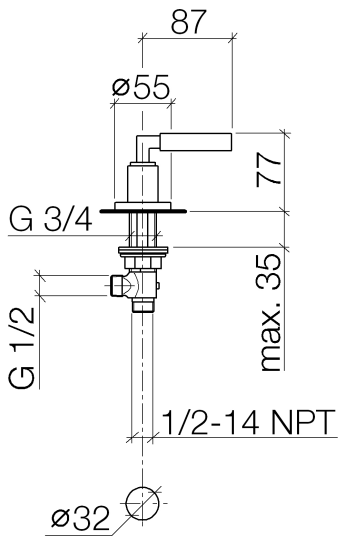

Waschtisch - Tara.

Seitenventil linksschließend - weiß matt

Artikelnummer: 20 000 883-10

- Bohrungsdurchmesser 32 mm
- Rosette Ø 55 mm

weiß matt

Maßzeichnung

Alle Angaben in mm / inch = mm x 0,0394

Waschtisch - Tara.

Seitenventil linksschließend - weiß matt

Artikelnummer: 20 000 883-10

## Durchflussdiagramm

Waschtisch - Tara.

Seitenventil linksschließend - weiß matt

Artikelnummer: 20 000 883-10