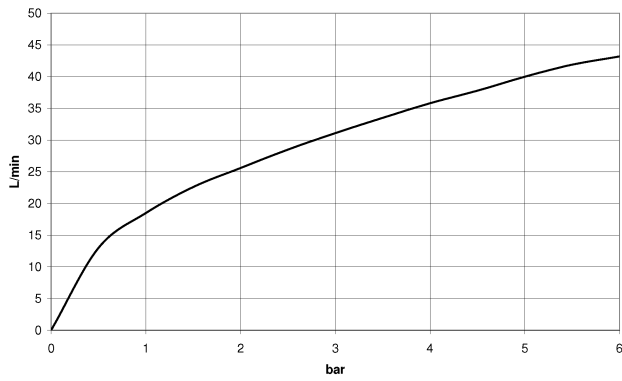

Waschtisch - Tara.

Seitenventil linksschließend - schwarz matt

Artikelnummer: 20 000 883-33

- Bohrungsdurchmesser 32 mm
- Rosette Ø 55 mm

schwarz matt

Maßzeichnung

Alle Angaben in mm / inch = mm x 0,0394

Waschtisch - Tara.

Seitenventil linksschließend - schwarz matt

Artikelnummer: 20 000 883-33

Durchflussdiagramm

Waschtisch - Tara.

Seitenventil linksschließend - schwarz matt

Artikelnummer: 20 000 883-33

Weitere Oberflächenvarianten