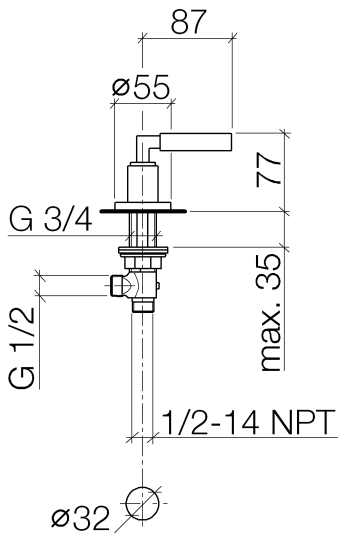

Waschtisch - Tara.

Seitenventil linksschließend - schwarz matt

Artikelnummer: 20 000 883-33

- Bohrungsdurchmesser 32 mm
- Rosette Ø 55 mm

schwarz matt

Maßzeichnung

Alle Angaben in mm / inch = mm x 0,0394

Waschtisch - Tara.

Seitenventil linksschließend - schwarz matt

Artikelnummer: 20 000 883-33

Durchflussdiagramm

Waschtisch - Tara.

Seitenventil linksschließend - schwarz matt

Artikelnummer: 20 000 883-33

Weitere Oberflächenvarianten

chrom

20 000 883-00

platin matt

20 000 883-06

platin

20 000 883-08

weiß matt

20 000 883-10