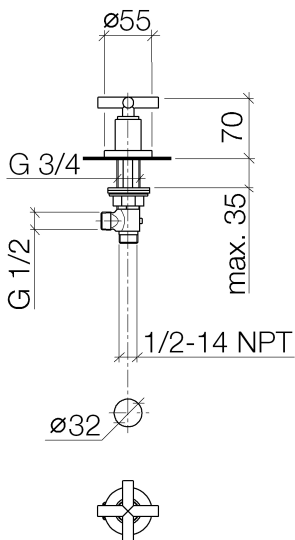

Waschtisch - Tara.

Seitenventil rechtsschließend kalt oder warm - platin matt

Artikelnummer: 20 000 892-06

- Bohrungsdurchmesser 32 mm
- Rosette Ø 55 mm
- Um die überproportional gestiegenen Materialkosten auszugleichen, sehen wir uns leider gezwungen, ab dem 1. Juni 2020 einen Edelmetallzuschlag in Höhe von zehn Prozent für diesen Artikel zu berechnen.
- Der Zuschlag ist nicht im angezeigten Preis enthalten.

platin matt

Maßzeichnung

Alle Angaben in mm / inch = mm x 0,0394

Waschtisch - Tara.

Seitenventil rechtsschließend kalt oder warm - platin matt

Artikelnummer: 20 000 892-06

## Durchflussdiagramm

Waschtisch - Tara.

Seitenventil rechtsschließend kalt oder warm - platin matt

Artikelnummer: 20 000 892-06