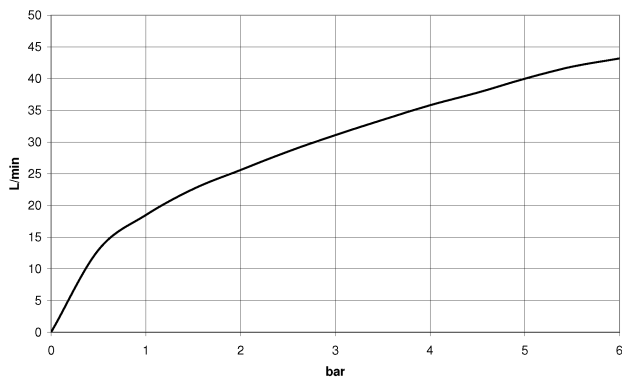

Waschtisch - Tara.

Seitenventil rechtsschließend kalt oder warm - platin matt

Artikelnummer: 20 000 892-06

- Bohrungsdurchmesser 32 mm
- Rosette Ø 55 mm
- Um die überproportional gestiegenen Materialkosten auszugleichen, sehen wir uns leider gezwungen, ab dem 1. Juni 2020 einen Edelmetallzuschlag in Höhe von zehn Prozent für diesen Artikel zu berechnen.
- Der Zuschlag ist nicht im angezeigten Preis enthalten.

platin matt

Maßzeichnung

Alle Angaben in mm / inch = mm x 0,0394

Waschtisch - Tara.

Seitenventil rechtsschließend kalt oder warm - platin matt

Artikelnummer: 20 000 892-06

## Durchflussdiagramm

Waschtisch - Tara.

Seitenventil rechtsschließend kalt oder warm - platin matt

Artikelnummer: 20 000 892-06