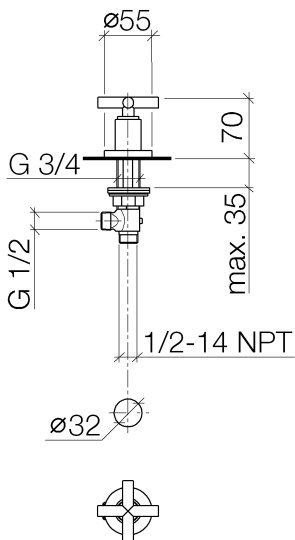

Waschtisch - Tara.

Seitenventil rechtsschließend kalt oder warm - weiß matt

Artikelnummer: 20 000 892-10

- Bohrungsdurchmesser 32 mm
- Rosette Ø 55 mm

weiß matt

Maßzeichnung

Alle Angaben in mm / inch = mm x 0,0394

Waschtisch - Tara.

Seitenventil rechtsschließend kalt oder warm - weiß matt

Artikelnummer: 20 000 892-10

Durchflussdiagramm

Waschtisch - Tara.

Seitenventil rechtsschließend kalt oder warm - weiß matt

Artikelnummer: 20 000 892-10