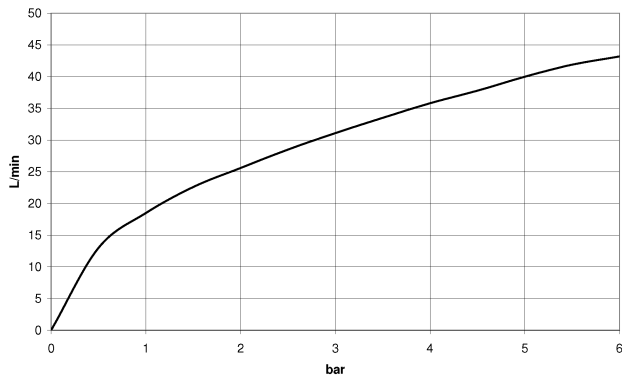

Waschtisch - Tara.

Seitenventil rechtsschließend kalt oder warm - weiß matt

Artikelnummer: 20 000 892-10

- Bohrungsdurchmesser 32 mm
- Rosette Ø 55 mm

weiß matt

Maßzeichnung

Alle Angaben in mm / inch = mm x 0,0394

Waschtisch - Tara.

Seitenventil rechtsschließend kalt oder warm - weiß matt

Artikelnummer: 20 000 892-10

Durchflussdiagramm

Waschtisch - Tara.

Seitenventil rechtsschließend kalt oder warm - weiß matt

Artikelnummer: 20 000 892-10