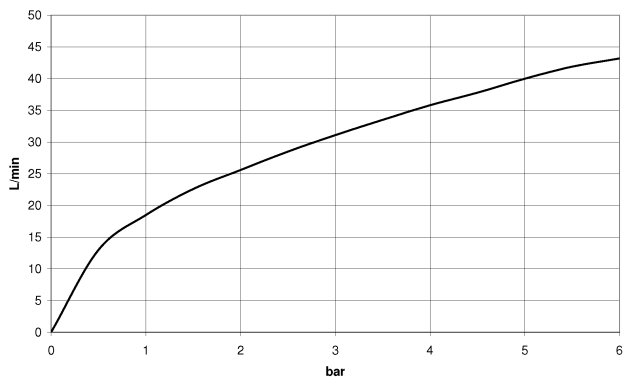

Waschtisch -
Seitenventil linksschließend kalt - chrom
Artikelnummer: 20 000 900-00

- Bohrungsdurchmesser 32 mm
- Rosette Ø 55 mm
- Armaturengruppe nach DIN 4109: 1
- Für die Montage auf einem Stahlbecken bitte den Ring 09 28 10 043 90 bestellen.

chrom

Maßzeichnung

Alle Angaben in mm / inch = mm x 0,0394

Waschtisch -
Seitenventil linksschließend kalt - chrom
Artikelnummer: 20 000 900-00

Durchflussdiagramm

Waschtisch -
Seitenventil linksschließend kalt - chrom
Artikelnummer: 20 000 900-00