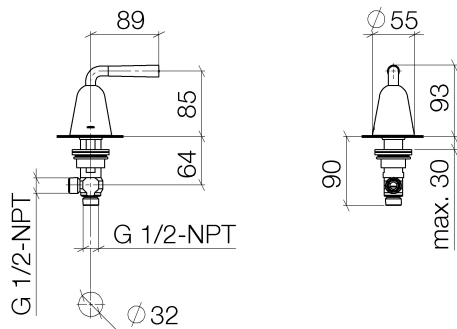

Waschtisch -
Seitenventil linksschließend kalt - chrom
Artikelnummer: 20 000 900-00

- Bohrungsdurchmesser 32 mm
- Rosette Ø 55 mm
- Armaturengruppe nach DIN 4109: 1
- Für die Montage auf einem Stahlbecken bitte den Ring 09 28 10 043 90 bestellen.

chrom

Maßzeichnung

Alle Angaben in mm / inch = mm x 0,0394

Waschtisch -
Seitenventil linksschließend kalt - chrom
Artikelnummer: 20 000 900-00

Durchflussdiagramm

Waschtisch -
Seitenventil linksschließend kalt - chrom
Artikelnummer: 20 000 900-00