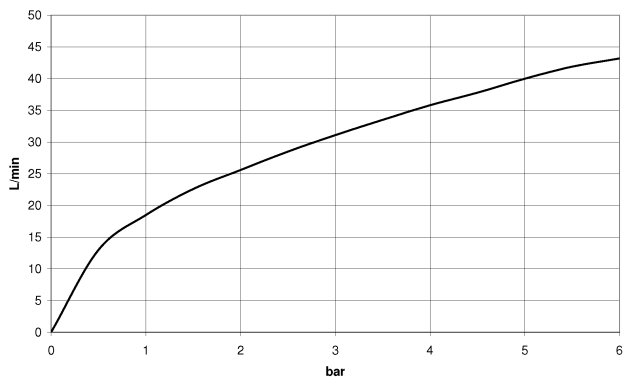

Waschtisch -

Seitenventil linksschließend kalt - chrom / schwarz matt

Artikelnummer: 20 000 900-50

- Bohrungsdurchmesser 32 mm
- Rosette Ø 55 mm
- Armaturengruppe nach DIN 4109: 1
- Für die Montage auf einem Stahlbecken bitte den Ring 09 28 10 043 90 bestellen.

chrom / schwarz matt

Maßzeichnung

Alle Angaben in mm / inch = mm x 0,0394

Waschtisch -
Seitenventil linksschließend kalt - chrom / schwarz matt
Artikelnummer: 20 000 900-50

Durchflussdiagramm

Waschtisch -
Seitenventil linksschließend kalt - chrom / schwarz matt
Artikelnummer: 20 000 900-50