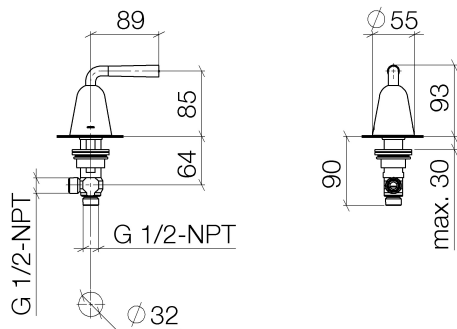

Waschtisch -

Seitenventil linksschließend kalt - chrom / schwarz matt

Artikelnummer: 20 000 900-50

- Bohrungsdurchmesser 32 mm
- Rosette Ø 55 mm
- Armaturengruppe nach DIN 4109: 1
- Für die Montage auf einem Stahlbecken bitte den Ring 09 28 10 043 90 bestellen.

chrom / schwarz matt

Maßzeichnung

Alle Angaben in mm / inch = mm x 0,0394

Waschtisch -
Seitenventil linksschließend kalt - chrom / schwarz matt
Artikelnummer: 20 000 900-50

Durchflussdiagramm

Waschtisch -
Seitenventil linksschließend kalt - chrom / schwarz matt
Artikelnummer: 20 000 900-50