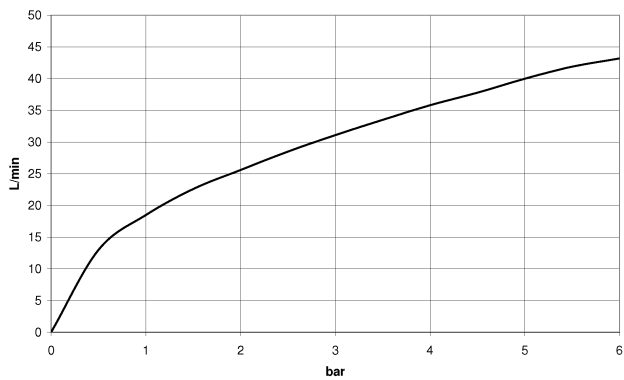

Waschtisch -

Seitenventil linksschließend kalt - Champagne / schwarz matt

Artikelnummer: 20 000 900-98

- Bohrungsdurchmesser 32 mm
- Rosette Ø 55 mm
- Armaturengruppe nach DIN 4109: 1
- Um die überproportional gestiegenen Materialkosten auszugleichen, sehen wir uns leider gezwungen, ab dem 1. Juni 2020 einen Edelmetallzuschlag in Höhe von zehn Prozent für diesen Artikel zu berechnen.
- Der Zuschlag ist nicht im angezeigten Preis enthalten.
- Für die Montage auf einem Stahlbecken bitte den Ring 09 28 10 043 90 bestellen.

Champagne / schwarz matt

Maßzeichnung

Alle Angaben in mm / inch = mm x 0,0394

Waschtisch -

Seitenventil linksschließend kalt - Champagne / schwarz matt

Artikelnummer: 20 000 900-98

Durchflussdiagramm

Waschtisch -

Seitenventil linksschließend kalt - Champagne / schwarz matt

Artikelnummer: 20 000 900-98

Weitere Oberflächenvarianten

chrom

20 000 900-00

chrom / schwarz matt

20 000 900-50

Weitere Oberflächen auf Anfrage (x-tra Service)