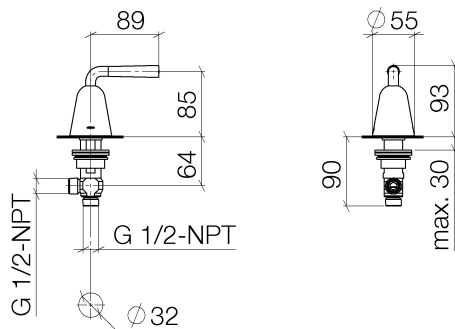

Waschtisch -

Seitenventil linksschließend kalt - Champagne / schwarz matt

Artikelnummer: 20 000 900-98

- Bohrungsdurchmesser 32 mm
- Rosette Ø 55 mm
- Armaturengruppe nach DIN 4109: 1
- Um die überproportional gestiegenen Materialkosten auszugleichen, sehen wir uns leider gezwungen, ab dem 1. Juni 2020 einen Edelmetallzuschlag in Höhe von zehn Prozent für diesen Artikel zu berechnen.
- Der Zuschlag ist nicht im angezeigten Preis enthalten.
- Für die Montage auf einem Stahlbecken bitte den Ring 09 28 10 043 90 bestellen.

Champagne / schwarz matt

Maßzeichnung

Alle Angaben in mm / inch = mm x 0,0394

Waschtisch -

Seitenventil linksschließend kalt - Champagne / schwarz matt

Artikelnummer: 20 000 900-98

Durchflussdiagramm

Waschtisch -

Seitenventil linksschließend kalt - Champagne / schwarz matt

Artikelnummer: 20 000 900-98

Weitere Oberflächenvarianten

chrom

20 000 900-00

chrom / schwarz matt

20 000 900-50

Weitere Oberflächen auf Anfrage (x-tra Service)