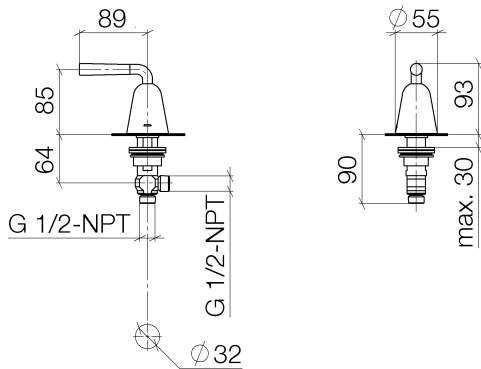

Waschtisch - Serienneutral

Seitenventil rechtsschließend warm - chrom / schwarz matt

Artikelnummer: 20 000 901-50

- Bohrungsdurchmesser 32 mm
- Rosette Ø 55 mm
- Armaturengruppe nach DIN 4109: 1
- Für die Montage auf einem Stahlbecken bitte den Ring 09 28 10 043 90 bestellen.

chrom / schwarz matt

Maßzeichnung

Alle Angaben in mm / inch = mm x 0,0394

Waschtisch - Serienneutral

Seitenventil rechtsschließend warm - chrom / schwarz matt

Artikelnummer: 20 000 901-50

Durchflussdiagramm

Waschtisch - Serienneutral

Seitenventil rechtsschließend warm - chrom / schwarz matt

Artikelnummer: 20 000 901-50

Weitere Oberflächenvarianten

chrom

20 000 901-00

Champagne / schwarz matt

20 000 901-98