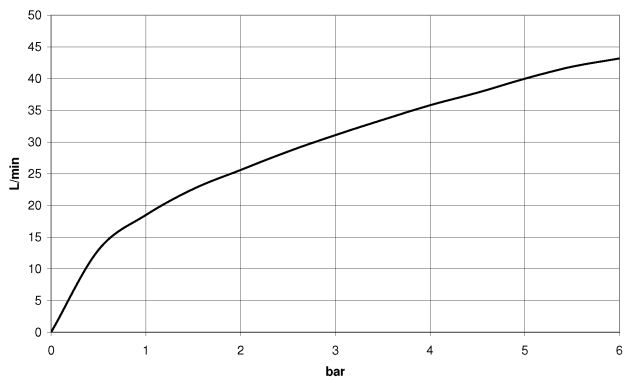

Waschtisch - Serienneutral

Seitenventil rechtsschließend warm - chrom / schwarz matt

Artikelnummer: 20 000 901-50

- Bohrungsdurchmesser 32 mm
- Rosette Ø 55 mm
- Armaturengruppe nach DIN 4109: 1
- Für die Montage auf einem Stahlbecken bitte den Ring 09 28 10 043 90 bestellen.

chrom / schwarz matt

Maßzeichnung

Alle Angaben in mm / inch = mm x 0,0394

Waschtisch - Serienneutral

Seitenventil rechtsschließend warm - chrom / schwarz matt

Artikelnummer: 20 000 901-50

Durchflussdiagramm

Waschtisch - Serienneutral

Seitenventil rechtsschließend warm - chrom / schwarz matt

Artikelnummer: 20 000 901-50

Weitere Oberflächenvarianten

chrom

20 000 901-00

Champagne / schwarz matt

20 000 901-98