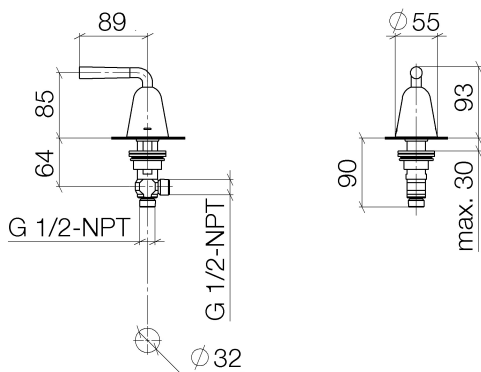

## Waschtisch - Serienneutral

Seitenventil rechtsschließend warm - Champagne / schwarz matt

Artikelnummer: 20 000 901-98

- Bohrungsdurchmesser 32 mm
- Rosette Ø 55 mm
- Armaturengruppe nach DIN 4109: 1
- Um die überproportional gestiegenen Materialkosten auszugleichen, sehen wir uns leider gezwungen, ab dem 1. Juni 2020 einen Edelmetallzuschlag in Höhe von zehn Prozent für diesen Artikel zu berechnen.
- Der Zuschlag ist nicht im angezeigten Preis enthalten.
- Für die Montage auf einem Stahlbecken bitte den Ring 09 28 10 043 90 bestellen.

## Maßzeichnung

Alle Angaben in mm / inch = mm x 0,0394

Waschtisch - Serienneutral  
Seitenventil rechtsschließend warm - Champagne / schwarz matt  
Artikelnummer: 20 000 901-98

## Durchflussdiagramm

Waschtisch - Serienneutral  
Seitenventil rechtsschließend warm - Champagne / schwarz matt  
Artikelnummer: 20 000 901-98