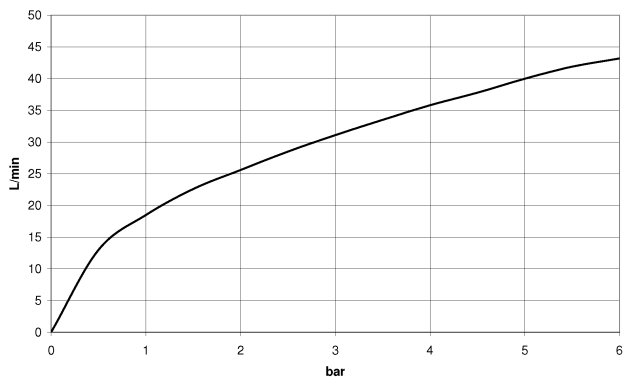

## Waschtisch - Serienneutral

Seitenventil rechtsschließend warm - Champagne / schwarz matt

Artikelnummer: 20 000 901-98

- Bohrungsdurchmesser 32 mm
- Rosette Ø 55 mm
- Armaturengruppe nach DIN 4109: 1
- Um die überproportional gestiegenen Materialkosten auszugleichen, sehen wir uns leider gezwungen, ab dem 1. Juni 2020 einen Edelmetallzuschlag in Höhe von zehn Prozent für diesen Artikel zu berechnen.
- Der Zuschlag ist nicht im angezeigten Preis enthalten.
- Für die Montage auf einem Stahlbecken bitte den Ring 09 28 10 043 90 bestellen.

## Maßzeichnung

Alle Angaben in mm / inch = mm x 0,0394

Waschtisch - Serienneutral  
Seitenventil rechtsschließend warm - Champagne / schwarz matt  
Artikelnummer: 20 000 901-98

## Durchflussdiagramm

Waschtisch - Serienneutral  
Seitenventil rechtsschließend warm - Champagne / schwarz matt  
Artikelnummer: 20 000 901-98