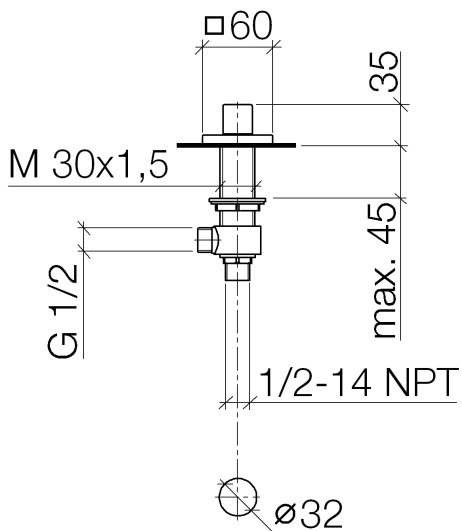

Waschtisch - Symetrics

Seitenventil linksschließend kalt oder warm - chrom

Artikelnummer: 20 000 980-00

- Bohrungsdurchmesser 32 mm
- Rosette 60 x 60 mm

chrom

Maßzeichnung

Alle Angaben in mm / inch = mm x 0,0394

Waschtisch - Symetrics

Seitenventil linksschließend kalt oder warm - chrom

Artikelnummer: 20 000 980-00

Durchflussdiagramm

Waschtisch - Symetrics

Seitenventil linksschließend kalt oder warm - chrom

Artikelnummer: 20 000 980-00