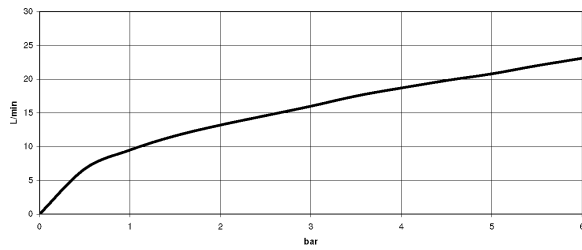

Waschtisch - Symetrics

Seitenventil linksschließend kalt oder warm - chrom

Artikelnummer: 20 000 980-00

- Bohrungsdurchmesser 32 mm
- Rosette 60 x 60 mm

chrom

Maßzeichnung

Alle Angaben in mm / inch = mm x 0,0394

Waschtisch - Symetrics

Seitenventil linksschließend kalt oder warm - chrom

Artikelnummer: 20 000 980-00

Durchflussdiagramm

Waschtisch - Symetrics

Seitenventil linksschließend kalt oder warm - chrom

Artikelnummer: 20 000 980-00