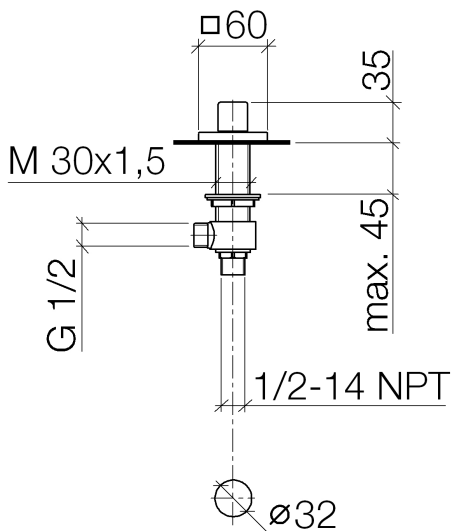

Waschtisch - Symetrics

Seitenventil linksschließend warm - chrom

Artikelnummer: 20 000 985-00

- Bohrungsdurchmesser 32 mm
- Rosette 60 x 60 mm

chrom

Maßzeichnung

Alle Angaben in mm / inch = mm x 0,0394

Waschtisch - Symetrics
Seitenventil linksschließend warm - chrom
Artikelnummer: 20 000 985-00

Durchflussdiagramm

Waschtisch - Symetrics
Seitenventil linksschließend warm - chrom
Artikelnummer: 20 000 985-00

Weitere Oberflächenvarianten

platin matt
20 000 985-06

platin
20 000 985-08

Dark Brass matt
20 000 985-16