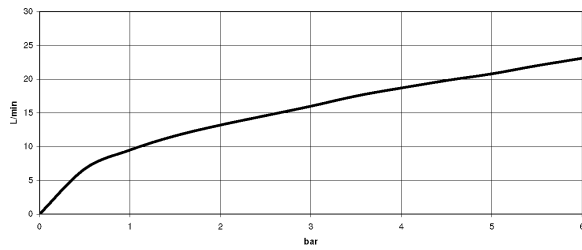

Waschtisch - Symetrics

Seitenventil linksschließend warm - chrom

Artikelnummer: 20 000 985-00

- Bohrungsdurchmesser 32 mm
- Rosette 60 x 60 mm

chrom

Maßzeichnung

Alle Angaben in mm / inch = mm x 0,0394

Waschtisch - Symetrics
Seitenventil linksschließend warm - chrom
Artikelnummer: 20 000 985-00

Durchflussdiagramm

Waschtisch - Symetrics
Seitenventil linksschließend warm - chrom
Artikelnummer: 20 000 985-00

Weitere Oberflächenvarianten

platin matt
20 000 985-06

platin
20 000 985-08

Dark Brass matt
20 000 985-16