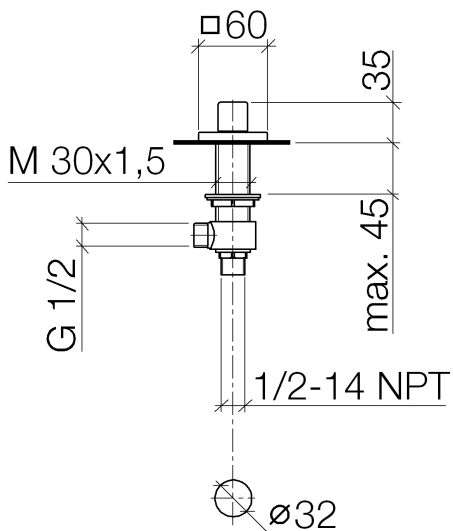

Waschtisch - Symetrics

Seitenventil linksschließend warm - platin matt

Artikelnummer: 20 000 985-06

- Bohrungsdurchmesser 32 mm
- Rosette 60 x 60 mm
- Um die überproportional gestiegenen Materialkosten auszugleichen, sehen wir uns leider gezwungen, ab dem 1. Juni 2020 einen Edelmetallzuschlag in Höhe von zehn Prozent für diesen Artikel zu berechnen.
- Der Zuschlag ist nicht im angezeigten Preis enthalten.

platin matt

Maßzeichnung

Alle Angaben in mm / inch = mm x 0,0394

Waschtisch - Symetrics

Seitenventil linksschließend warm - platin matt

Artikelnummer: 20 000 985-06

Durchflussdiagramm

Waschtisch - Symetrics

Seitenventil linksschließend warm - platin matt

Artikelnummer: 20 000 985-06

Weitere Oberflächenvarianten

chrom

20 000 985-00

platin

20 000 985-08

Dark Brass matt