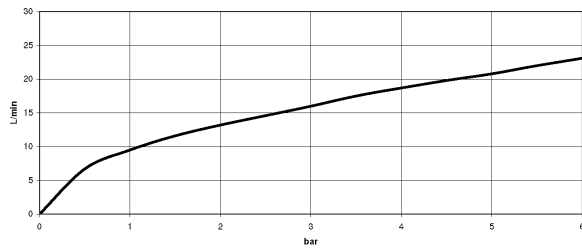

Waschtisch - Symetrics

Seitenventil linksschließend warm - platin matt

Artikelnummer: 20 000 985-06

- Bohrungsdurchmesser 32 mm
- Rosette 60 x 60 mm
- Um die überproportional gestiegenen Materialkosten auszugleichen, sehen wir uns leider gezwungen, ab dem 1. Juni 2020 einen Edelmetallzuschlag in Höhe von zehn Prozent für diesen Artikel zu berechnen.
- Der Zuschlag ist nicht im angezeigten Preis enthalten.

platin matt

Maßzeichnung

Alle Angaben in mm / inch = mm x 0,0394

Waschtisch - Symetrics

Seitenventil linksschließend warm - platin matt

Artikelnummer: 20 000 985-06

Durchflussdiagramm

Waschtisch - Symetrics