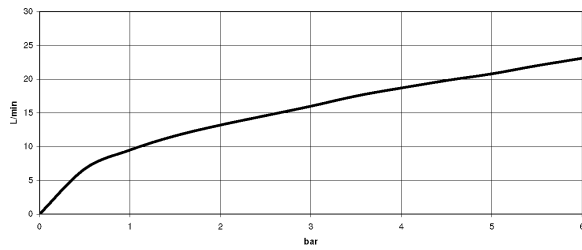

Waschtisch - Symetrics

Seitenventil rechtsschließend kalt - chrom

Artikelnummer: 20 000 986-00

- Bohrungsdurchmesser 32 mm
- Rosette 60 x 60 mm

chrom

Maßzeichnung

Alle Angaben in mm / inch = mm x 0,0394

Waschtisch - Symetrics  
Seitenventil rechtsschließend kalt - chrom  
Artikelnummer: 20 000 986-00

### Durchflussdiagramm