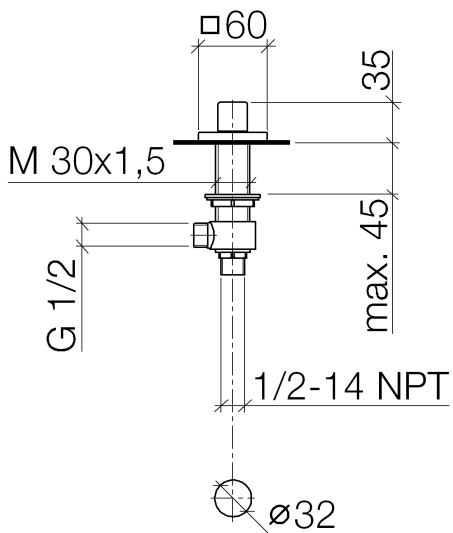

Waschtisch - Symetrics

Seitenventil rechtsschließend kalt - chrom

Artikelnummer: 20 000 986-00

- Bohrungsdurchmesser 32 mm
- Rosette 60 x 60 mm

chrom

Maßzeichnung

Alle Angaben in mm / inch = mm x 0,0394

Waschtisch - Symetrics  
Seitenventil rechtsschließend kalt - chrom  
Artikelnummer: 20 000 986-00

### Durchflussdiagramm

## Waschtisch - Symetrics

Seitenventil rechtsschließend kalt - chrom

Artikelnummer: 20 000 986-00