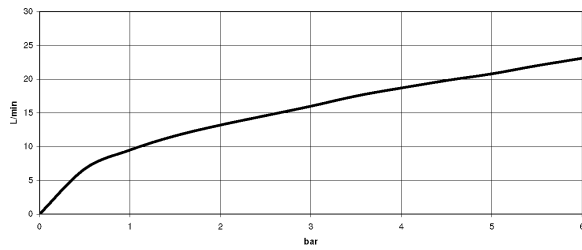

Waschtisch - Symetrics

Seitenventil rechtsschließend kalt - platin matt

Artikelnummer: 20 000 986-06

- Bohrungsdurchmesser 32 mm
- Rosette 60 x 60 mm
- Um die überproportional gestiegenen Materialkosten auszugleichen, sehen wir uns leider gezwungen, ab dem 1. Juni 2020 einen Edelmetallzuschlag in Höhe von zehn Prozent für diesen Artikel zu berechnen.
- Der Zuschlag ist nicht im angezeigten Preis enthalten.

platin matt

Maßzeichnung

Alle Angaben in mm / inch = mm x 0,0394

Waschtisch - Symetrics

Seitenventil rechtsschließend kalt - platin matt

Artikelnummer: 20 000 986-06

Durchflussdiagramm

Waschtisch - Symetrics