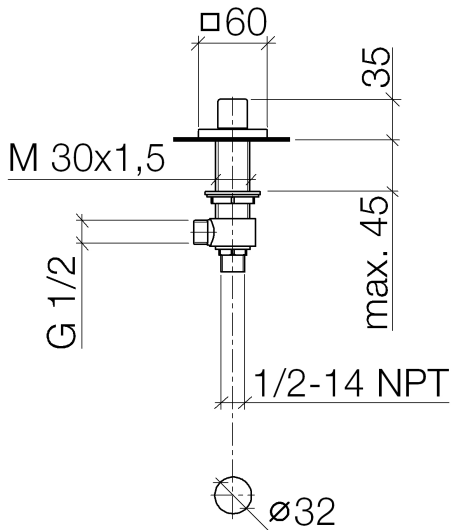

Waschtisch - Symetrics

Seitenventil rechtsschließend kalt - platin matt

Artikelnummer: 20 000 986-06

- Bohrungsdurchmesser 32 mm
- Rosette 60 x 60 mm
- Um die überproportional gestiegenen Materialkosten auszugleichen, sehen wir uns leider gezwungen, ab dem 1. Juni 2020 einen Edelmetallzuschlag in Höhe von zehn Prozent für diesen Artikel zu berechnen.
- Der Zuschlag ist nicht im angezeigten Preis enthalten.

platin matt

Maßzeichnung

Alle Angaben in mm / inch = mm x 0,0394

Waschtisch - Symetrics

Seitenventil rechtsschließend kalt - platin matt

Artikelnummer: 20 000 986-06

Durchflussdiagramm

Waschtisch - Symetrics

Seitenventil rechtsschließend kalt - platin matt

Artikelnummer: 20 000 986-06

Weitere Oberflächenvarianten

chrom

20 000 986-00

platin

20 000 986-08

Dark Brass matt