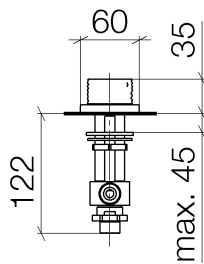

Waschtisch - CL.1

Seitenventil rechtsschließend kalt - platin matt

Artikelnummer: 20 001 705-06

- mit WAVES-Struktur
- Bohrungsdurchmesser 32 mm
- Rosette 60 x 60 mm
- Armaturengruppe nach DIN 4109: 1
- Um die überproportional gestiegenen Materialkosten auszugleichen, sehen wir uns leider gezwungen, ab dem 1. Juni 2020 einen Edelmetallzuschlag in Höhe von zehn Prozent für diesen Artikel zu berechnen.
- Der Zuschlag ist nicht im angezeigten Preis enthalten.

platin matt

Maßzeichnung

Alle Angaben in mm / inch = mm x 0,0394

Waschtisch - CL.1

Seitenventil rechtsschließend kalt - platin matt

Artikelnummer: 20 001 705-06

Durchflussdiagramm

Waschtisch - CL.1

Seitenventil rechtsschließend kalt - platin matt

Artikelnummer: 20 001 705-06

Weitere Oberflächenvarianten

chrom

20 001 705-00

Dark Platinum matt

20 001 705-99

Weitere Oberflächen auf Anfrage (x-tra Service)