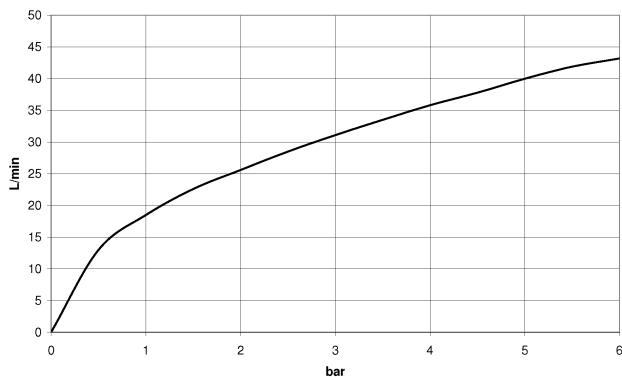

Waschtisch - CL.1

Seitenventil rechtsschließend kalt - platin matt

Artikelnummer: 20 001 705-06

- mit WAVES-Struktur
- Bohrungsdurchmesser 32 mm
- Rosette 60 x 60 mm
- Armaturengruppe nach DIN 4109: 1
- Um die überproportional gestiegenen Materialkosten auszugleichen, sehen wir uns leider gezwungen, ab dem 1. Juni 2020 einen Edelmetallzuschlag in Höhe von zehn Prozent für diesen Artikel zu berechnen.
- Der Zuschlag ist nicht im angezeigten Preis enthalten.

platin matt

Maßzeichnung

Alle Angaben in mm / inch = mm x 0,0394

Waschtisch - CL.1

Seitenventil rechtsschließend kalt - platin matt

Artikelnummer: 20 001 705-06

Durchflussdiagramm

Waschtisch - CL.1