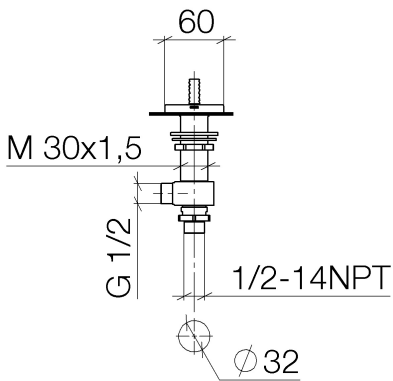

Waschtisch - CL.1

Seitenventil rechtsschließend kalt - platin matt

Artikelnummer: 20 001 705-06

- mit WAVES-Struktur
- Bohrungsdurchmesser 32 mm
- Rosette 60 x 60 mm
- Armaturengruppe nach DIN 4109: 1
- Um die überproportional gestiegenen Materialkosten auszugleichen, sehen wir uns leider gezwungen, ab dem 1. Juni 2020 einen Edelmetallzuschlag in Höhe von zehn Prozent für diesen Artikel zu berechnen.
- Der Zuschlag ist nicht im angezeigten Preis enthalten.

platin matt

Maßzeichnung

Alle Angaben in mm / inch = mm x 0,0394

Waschtisch - CL.1

Seitenventil rechtsschließend kalt - platin matt

Artikelnummer: 20 001 705-06

Durchflussdiagramm

Waschtisch - CL.1

Seitenventil rechtsschließend kalt - platin matt

Artikelnummer: 20 001 705-06

Weitere Oberflächenvarianten

chrom

20 001 705-00

Dark Platinum matt

20 001 705-99

Weitere Oberflächen auf Anfrage (x-tra Service)