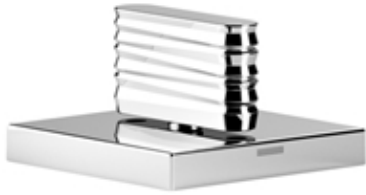

Waschtisch - CL.1

Seitenventil linksschließend warm - Dark Platinum matt

Artikelnummer: 20 001 706-99

- mit WAVES-Struktur
- Bohrungsdurchmesser 32 mm
- Rosette 60 x 60 mm
- Armaturengruppe nach DIN 4109: 1

Dark Platinum matt

Maßzeichnung

Alle Angaben in mm / inch = mm x 0,0394

Waschtisch - CL.1

Seitenventil linksschließend warm - Dark Platinum matt

Artikelnummer: 20 001 706-99

Durchflussdiagramm

Waschtisch - CL.1

Seitenventil linksschließend warm - Dark Platinum matt

Artikelnummer: 20 001 706-99

Weitere Oberflächenvarianten

chrom

20 001 706-00

platin matt

20 001 706-06

Weitere Oberflächen auf Anfrage (x-tra Service)