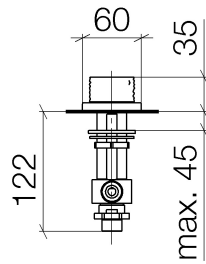

Waschtisch - CL.1

Seitenventil linksschließend warm - Dark Platinum matt

Artikelnummer: 20 001 706-99

- mit WAVES-Struktur
- Bohrungsdurchmesser 32 mm
- Rosette 60 x 60 mm
- Armaturengruppe nach DIN 4109: 1

Dark Platinum matt

Maßzeichnung

Alle Angaben in mm / inch = mm x 0,0394

Waschtisch - CL.1

Seitenventil linksschließend warm - Dark Platinum matt

Artikelnummer: 20 001 706-99

Durchflussdiagramm

Waschtisch - CL.1

Seitenventil linksschließend warm - Dark Platinum matt

Artikelnummer: 20 001 706-99

Weitere Oberflächenvarianten

chrom

20 001 706-00

platin matt

20 001 706-06

Weitere Oberflächen auf Anfrage (x-tra Service)