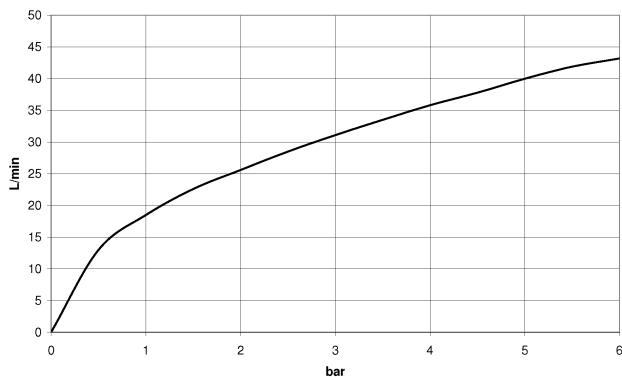

Waschtisch - CL.1

Seitenventil linksschließend warm - Dark Platinum matt

Artikelnummer: 20 001 706-99

- mit WAVES-Struktur
- Bohrungsdurchmesser 32 mm
- Rosette 60 x 60 mm
- Armaturengruppe nach DIN 4109: 1

Dark Platinum matt

Maßzeichnung

Alle Angaben in mm / inch = mm x 0,0394

Waschtisch - CL.1

Seitenventil linksschließend warm - Dark Platinum matt

Artikelnummer: 20 001 706-99

Durchflussdiagramm

Waschtisch - CL.1