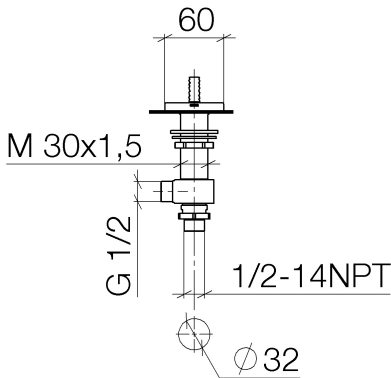

Waschtisch - CL.1

Seitenventil linksschließend warm - Dark Platinum matt

Artikelnummer: 20 001 706-99

- mit WAVES-Struktur
- Bohrungsdurchmesser 32 mm
- Rosette 60 x 60 mm
- Armaturengruppe nach DIN 4109: 1

Dark Platinum matt

Maßzeichnung

Alle Angaben in mm / inch = mm x 0,0394

Waschtisch - CL.1

Seitenventil linksschließend warm - Dark Platinum matt

Artikelnummer: 20 001 706-99

Durchflussdiagramm

Waschtisch - CL.1

Seitenventil linksschließend warm - Dark Platinum matt

Artikelnummer: 20 001 706-99

Weitere Oberflächenvarianten

chrom

20 001 706-00

platin matt

20 001 706-06

Weitere Oberflächen auf Anfrage (x-tra Service)