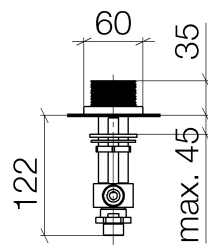

Waschtisch - CL.1

Seitenventil rechtsschließend kalt - chrom

Artikelnummer: 20 002 705-00

- mit CASCADE-Struktur
- Bohrungsdurchmesser 32 mm
- Rosette 60 x 60 mm
- Armaturengruppe nach DIN 4109: 1

chrom

Maßzeichnung

Alle Angaben in mm / inch = mm x 0,0394

Waschtisch - CL.1

Seitenventil rechtsschließend kalt - chrom

Artikelnummer: 20 002 705-00

## Durchflussdiagramm

Waschtisch - CL.1

Seitenventil rechtsschließend kalt - chrom

Artikelnummer: 20 002 705-00