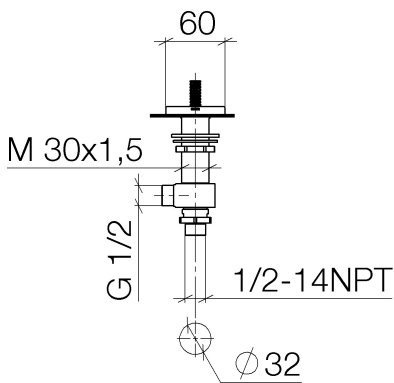

Waschtisch - CL.1

Seitenventil rechtsschließend kalt - chrom

Artikelnummer: 20 002 705-00

- mit CASCADE-Struktur
- Bohrungsdurchmesser 32 mm
- Rosette 60 x 60 mm
- Armaturengruppe nach DIN 4109: 1

chrom

Maßzeichnung

Alle Angaben in mm / inch = mm x 0,0394

Waschtisch - CL.1

Seitenventil rechtsschließend kalt - chrom

Artikelnummer: 20 002 705-00

## Durchflussdiagramm

Waschtisch - CL.1

Seitenventil rechtsschließend kalt - chrom

Artikelnummer: 20 002 705-00