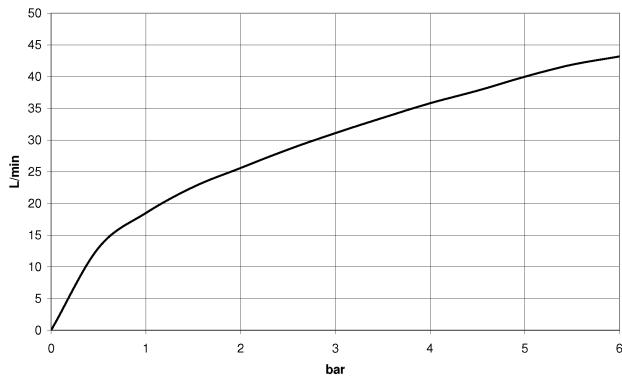

Waschtisch - CL.1

Seitenventil rechtsschließend kalt - chrom

Artikelnummer: 20 002 705-00

- mit CASCADE-Struktur
- Bohrungsdurchmesser 32 mm
- Rosette 60 x 60 mm
- Armaturengruppe nach DIN 4109: 1

chrom

Maßzeichnung

Alle Angaben in mm / inch = mm x 0,0394

Waschtisch - CL.1

Seitenventil rechtsschließend kalt - chrom

Artikelnummer: 20 002 705-00

## Durchflussdiagramm

Waschtisch - CL.1

Seitenventil rechtsschließend kalt - chrom

Artikelnummer: 20 002 705-00