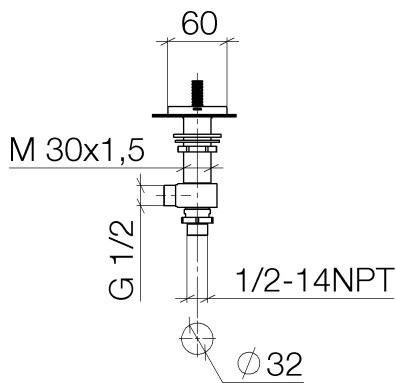

Waschtisch - CL.1

Seitenventil linksschließend warm - chrom

Artikelnummer: 20 002 706-00

- mit CASCADE-Struktur
- Bohrungsdurchmesser 32 mm
- Rosette 60 x 60 mm
- Armaturengruppe nach DIN 4109: 1

chrom

Maßzeichnung

Alle Angaben in mm / inch = mm x 0,0394

Waschtisch - CL.1

Seitenventil linksschließend warm - chrom

Artikelnummer: 20 002 706-00

Durchflussdiagramm

Waschtisch - CL.1

Seitenventil linksschließend warm - chrom