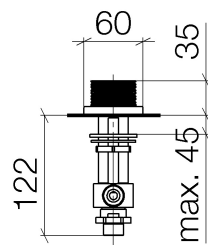

Waschtisch - CL.1

Seitenventil linksschließend warm - chrom

Artikelnummer: 20 002 706-00

- mit CASCADE-Struktur
- Bohrungsdurchmesser 32 mm
- Rosette 60 x 60 mm
- Armaturengruppe nach DIN 4109: 1

chrom

Maßzeichnung

Alle Angaben in mm / inch = mm x 0,0394

Waschtisch - CL.1

Seitenventil linksschließend warm - chrom

Artikelnummer: 20 002 706-00

Durchflussdiagramm

Waschtisch - CL.1

Seitenventil linksschließend warm - chrom