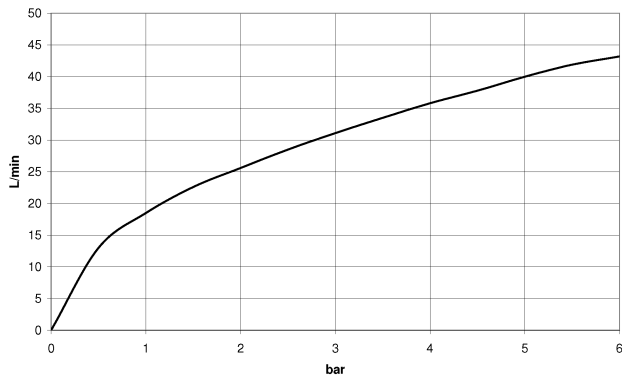

Waschtisch - CL.1

Seitenventil linksschließend warm - chrom

Artikelnummer: 20 002 706-00

- mit CASCADE-Struktur
- Bohrungsdurchmesser 32 mm
- Rosette 60 x 60 mm
- Armaturengruppe nach DIN 4109: 1

chrom

Maßzeichnung

Alle Angaben in mm / inch = mm x 0,0394

Waschtisch - CL.1

Seitenventil linksschließend warm - chrom

Artikelnummer: 20 002 706-00

Durchflussdiagramm

Waschtisch - CL.1

Seitenventil linksschließend warm - chrom