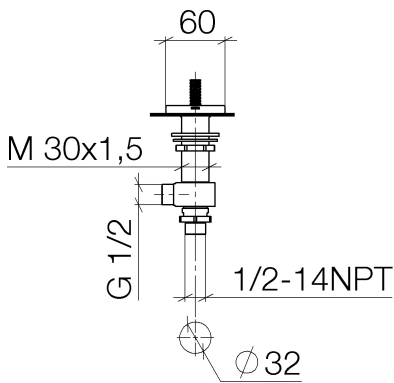

Waschtisch - CL.1

Seitenventil linksschließend warm - platin matt

Artikelnummer: 20 002 706-06

- mit CASCADE-Struktur
- Bohrungsdurchmesser 32 mm
- Rosette 60 x 60 mm
- Armaturengruppe nach DIN 4109: 1
- Um die überproportional gestiegenen Materialkosten auszugleichen, sehen wir uns leider gezwungen, ab dem 1. Juni 2020 einen Edelmetallzuschlag in Höhe von zehn Prozent für diesen Artikel zu berechnen.
- Der Zuschlag ist nicht im angezeigten Preis enthalten.

platin matt

Maßzeichnung

Alle Angaben in mm / inch = mm x 0,0394

Waschtisch - CL.1

Seitenventil linksschließend warm - platin matt

Artikelnummer: 20 002 706-06

## Durchflussdiagramm

Waschtisch - CL.1

Seitenventil linksschließend warm - platin matt

Artikelnummer: 20 002 706-06