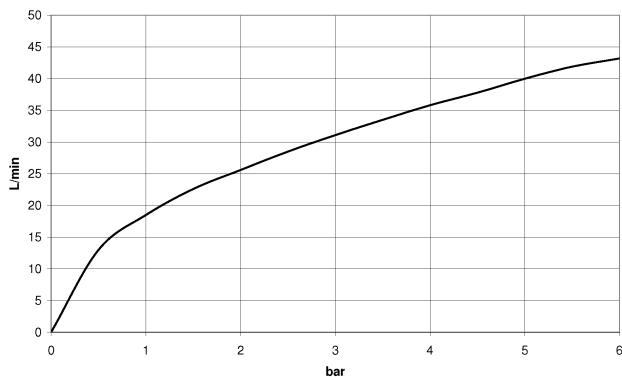

Waschtisch - CL.1

Seitenventil linksschließend warm - platin matt

Artikelnummer: 20 002 706-06

- mit CASCADE-Struktur
- Bohrungsdurchmesser 32 mm
- Rosette 60 x 60 mm
- Armaturengruppe nach DIN 4109: 1
- Um die überproportional gestiegenen Materialkosten auszugleichen, sehen wir uns leider gezwungen, ab dem 1. Juni 2020 einen Edelmetallzuschlag in Höhe von zehn Prozent für diesen Artikel zu berechnen.
- Der Zuschlag ist nicht im angezeigten Preis enthalten.

platin matt

Maßzeichnung

Alle Angaben in mm / inch = mm x 0,0394

Waschtisch - CL.1

Seitenventil linksschließend warm - platin matt

Artikelnummer: 20 002 706-06

## Durchflussdiagramm

Waschtisch - CL.1

Seitenventil linksschließend warm - platin matt

Artikelnummer: 20 002 706-06