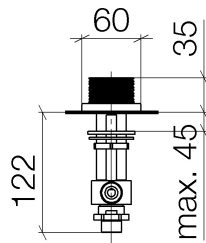

Waschtisch - CL.1

Seitenventil linksschließend warm - platin matt

Artikelnummer: 20 002 706-06

- mit CASCADE-Struktur
- Bohrungsdurchmesser 32 mm
- Rosette 60 x 60 mm
- Armaturengruppe nach DIN 4109: 1
- Um die überproportional gestiegenen Materialkosten auszugleichen, sehen wir uns leider gezwungen, ab dem 1. Juni 2020 einen Edelmetallzuschlag in Höhe von zehn Prozent für diesen Artikel zu berechnen.
- Der Zuschlag ist nicht im angezeigten Preis enthalten.

platin matt

Maßzeichnung

Alle Angaben in mm / inch = mm x 0,0394

Waschtisch - CL.1

Seitenventil linksschließend warm - platin matt

Artikelnummer: 20 002 706-06

## Durchflussdiagramm

Waschtisch - CL.1

Seitenventil linksschließend warm - platin matt

Artikelnummer: 20 002 706-06